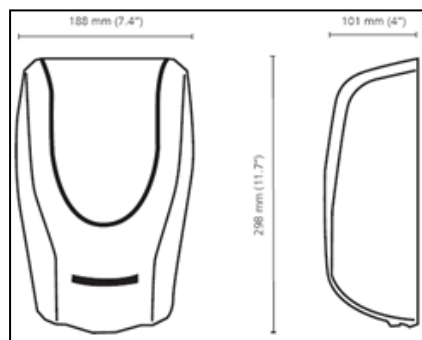

Abmessungen

Breite: ca. 188 mm, Höhe: ca. 298 mm, Tiefe: ca. 101 mm

Verpackung

Der NEPTUNE-SPENDER TOUCHLESS wird einzeln verpackt in einem Karton inkl. Befestigungsmaterial geliefert. Für den Einsatz des berührungslosen Spenders werden 4 Batterien TYP C, 1,5 V benötigt, die NICHT im Lieferumfang enthalten sind.