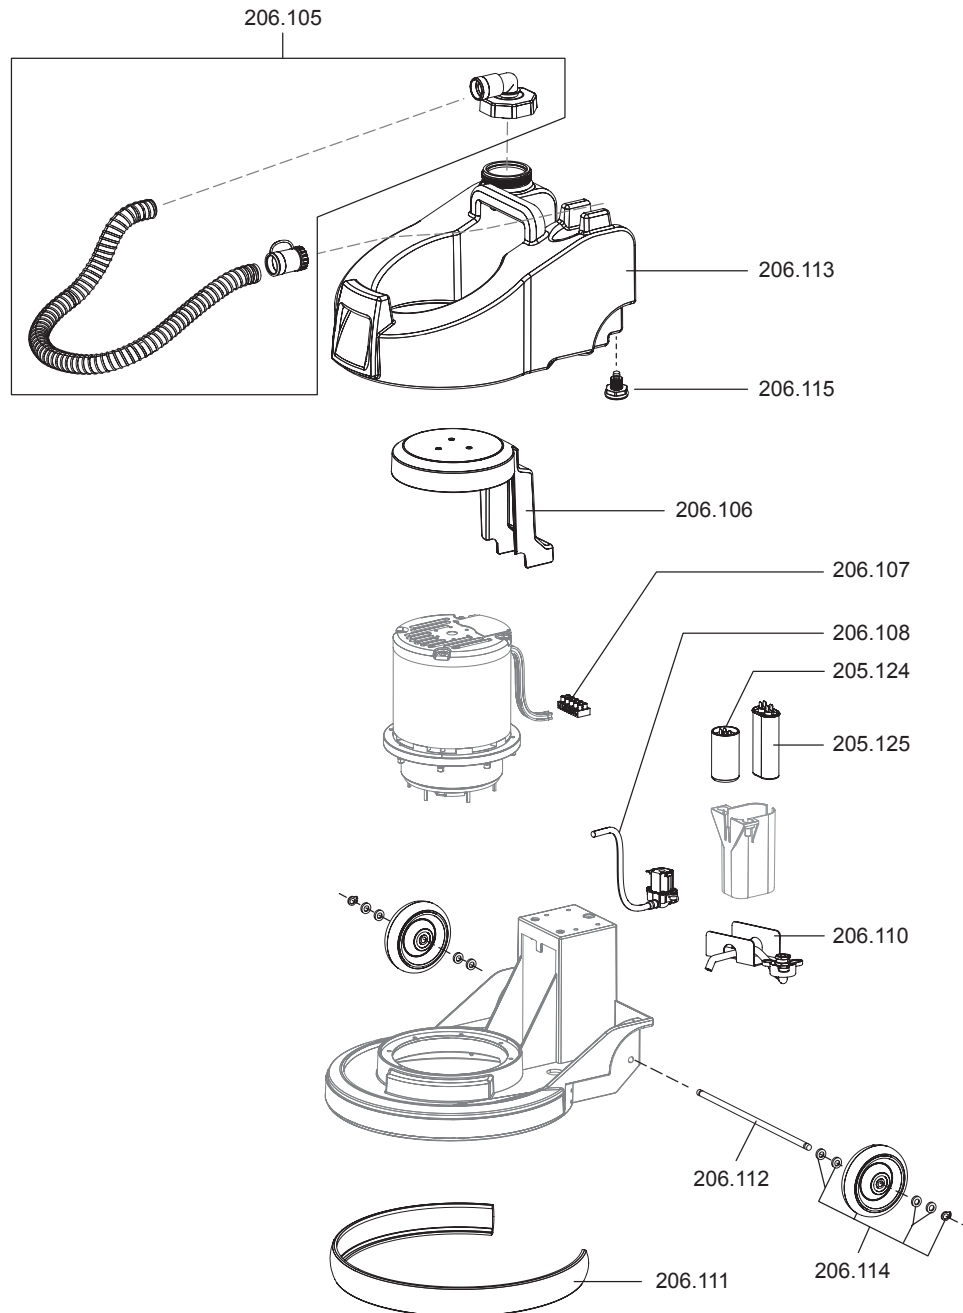

ZEUS

Artikel-Nr. Beschreibung

Ersatzteile Einscheibenmaschine Zeus

201027	Schalter elektrisch
201030	Netzkabel, 12 m, Rot
201052	Steckdose Deichsel
201067	Thermoschutzschalter
205101	Steckdosenabdeckung
205106	Zugentlastung
205107	Schalthebel-Set
205108	Verstellhebel, Deichsel
205109	Bedienhebel, Frischwasser
205127	Kabelhaken
206101	Schalter Magentventil
205138	Lagerbock-Set
205139	Zahnradkit, Deichsel

ZEUS

Artikel-Nr. Beschreibung

Ersatzteile Einscheibenmaschine Zeus

203105	Flanschscheibe kplt.
205120	Schrubbürste, 432 mm, (weich)
205121	Schrubbürste, 432 mm, (mittel)
205122	Pad-Treibteller, 380 mm
205124	Kondensator, 250 uF (Anlauf)
205125	Kondensator, 30 uF (Betrieb)
206105	Füllschlauch-Set
206106	Motorabdeckung
206107	Klemmleiste
206108	Magnetventil
206110	Frischwasseranschluß kplt.
206111	Gummipuffer
206112	Achse, Rad
206113	Wassertank 10 l
206114	Rad, kplt. Gummiert
206115	Tankventil

Zubehör Einscheibenmaschine Zeus

201005	Pad weiß	17" (VE = 5 Stk.)
201006	Pad rot	17" (VE = 5 Stk.)
201007	Pad schwarz	17" (VE = 5 Stk.)
201008	Pad grün	17" (VE = 5 Stk.)
201009	Queen Bonnet Pad	17"
205131	Bürstenset (205120, 205121, 205122)	
201076	Power Pad	17"
201077	Duo Pad	17"

Standardzubehör / Standard Accessories

Schrubb-Bürste weich
Scrubber Brush soft
205.120

Schrubb-Bürste mittel
Scrubber Brush middle
205.121

Padtreibteller
Pad disc
205.122

Flansch / flange
203.105