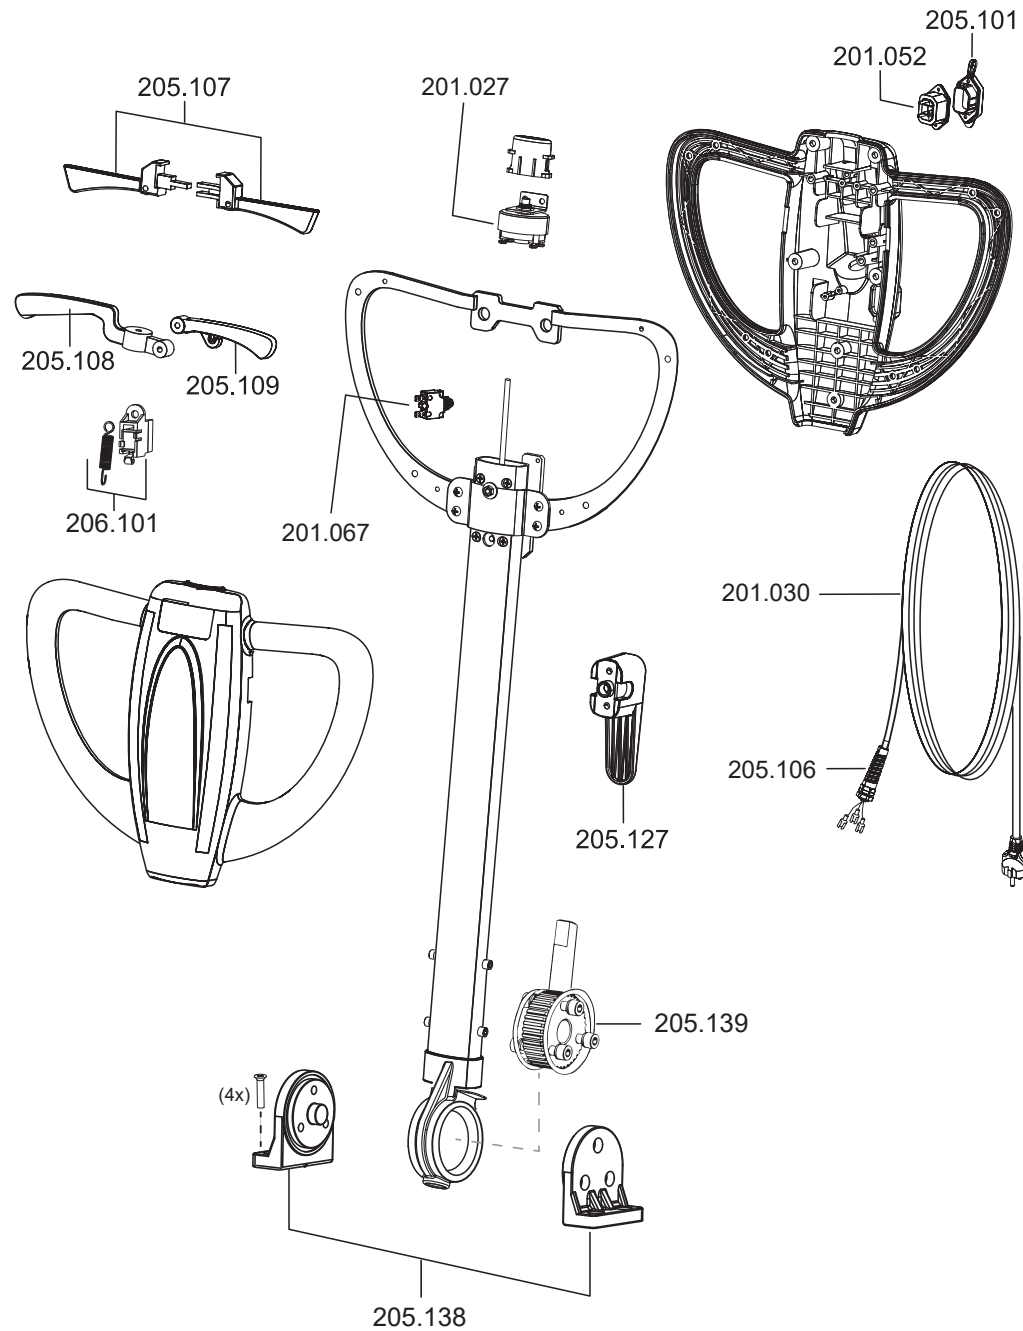

ZEUS

Artikel-Nr. Beschreibung

Ersatzteile Einscheibenmaschine Zeus

201027	Schalter elektrisch
201030	Netzkabel, 12 m, Rot
201052	Steckdose Deichsel
201067	Thermoschutzschalter
205101	Steckdosenabdeckung
205106	Zugentlastung
205107	Schalthebel-Set
205108	Verstellhebel, Deichsel
205109	Bedienhebel, Frischwasser
205127	Kabelhaken
206101	Schalter Magentventil
205138	Lagerbock-Set
205139	Zahnradkit, Deichsel

ZEUS

Artikel-Nr. Beschreibung

Ersatzteile Einscheibenmaschine Zeus

203105	Flanschscheibe kplt.
205120	Schrubbürste, 432 mm, (weich)
205121	Schrubbürste, 432 mm, (mittel)
205122	Pad-Treibteller, 380 mm
205124	Kondensator, 250 uF (Anlauf)
205125	Kondensator, 30 uF (Betrieb)
206105	Füllschlauch-Set
206106	Motorabdeckung
206107	Klemmleiste
206108	Magnetventil
206110	Frischwasseranschluß kplt.
206111	Gummipuffer
206112	Achse, Rad
206113	Wassertank 10 l
206114	Rad, kplt. Gummiert
206115	Tankventil

Zubehör Einscheibenmaschine Zeus

201005	Pad weiß	17" (VE = 5 Stk.)
201006	Pad rot	17" (VE = 5 Stk.)
201007	Pad schwarz	17" (VE = 5 Stk.)
201008	Pad grün	17" (VE = 5 Stk.)
201009	Queen Bonnet Pad	17"
205131	Bürstenset (205120, 205121, 205122)	
201076	Power Pad	17"
201077	Duo Pad	17"

Standardzubehör / Standard Accessories

Schrubb-Bürste weich
Scrubber Brush soft
205.120

Schrubb-Bürste mittel
Scrubber Brush middle
205.121

Padtreibteller
Pad disc
205.122

Flansch / flange
203.105