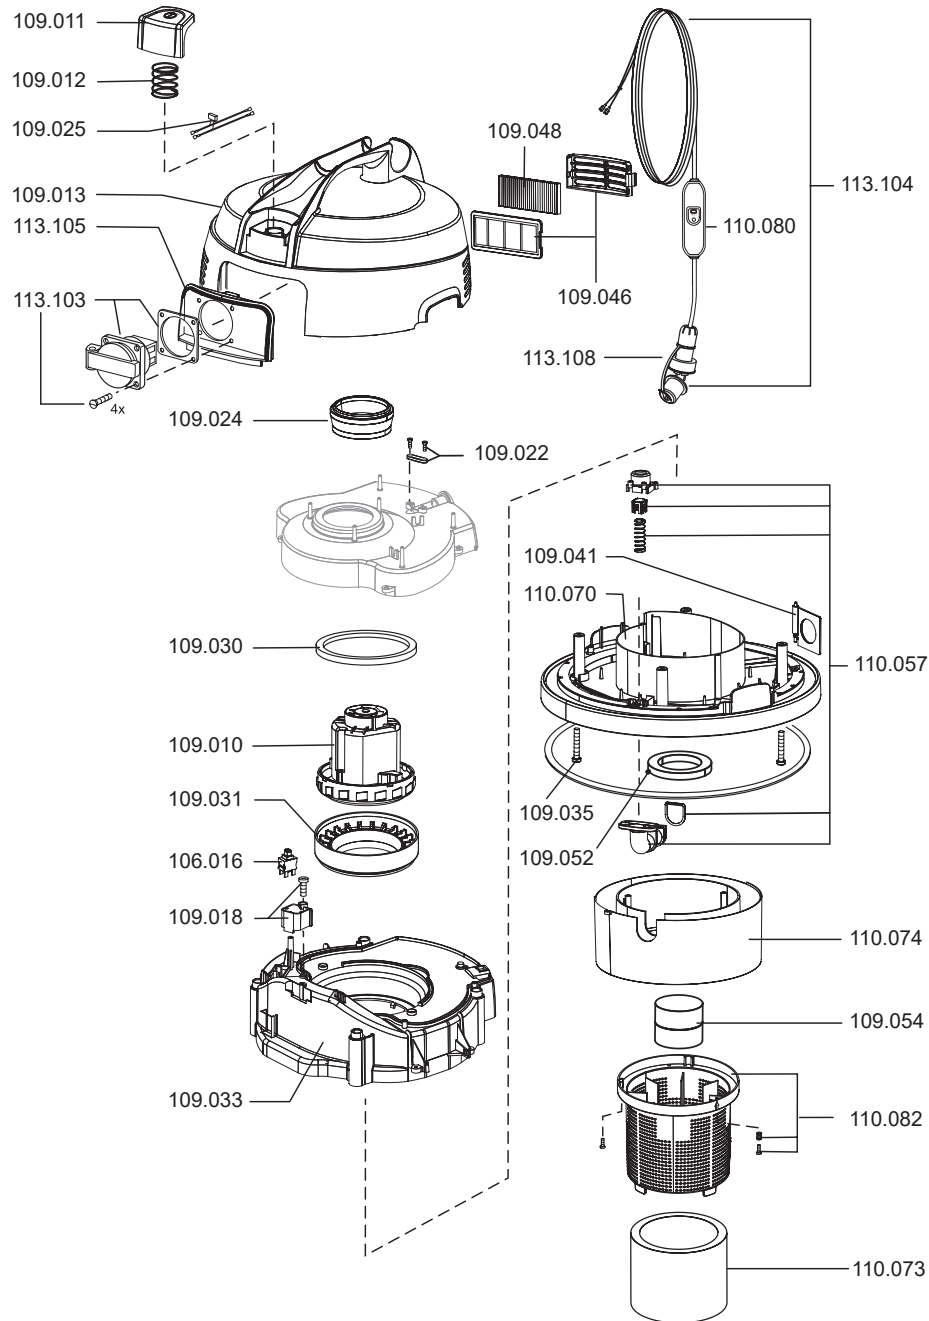

HEROS

Artikel-Nr. Beschreibung

Ersatzteile Feuerwehrsauger Heros

| | |
|--------|-------------------------------------------------------|
| 106016 | Schalter elektrisch |
| 109010 | Gebläsemotor, 1300 Watt |
| 109011 | Taster |
| 109012 | Feder für Taster |
| 109013 | Haube |
| 109018 | Schaltergehäuse |
| 109022 | Zugentlastung |
| 109024 | Luftführung |
| 109025 | Litzensatz Schalter |
| 109030 | Motorlager oben |
| 109031 | Motorlager unten |
| 109033 | Luftführungsgehäuse unten |
| 109035 | Schraube K5, 5x30 |
| 109041 | Öffnungsdeckel |
| 109046 | Abluftfiltergehäuse Set |
| 109048 | Filterschaum, Abluft |
| 109052 | Dichtung, Schwimmer |
| 109054 | Schwimmer |
| 110057 | Abluftfiltergehäuse |
| 110070 | Grundplatte |
| 110073 | Filterschaum |
| 110074 | Distanzgehäuse |
| 110080 | FI Schutzschalter |
| 110082 | Schwimmergehäuse |
| 113103 | Steckdose IP54 |
| 113104 | Netzkabel, 10m, schwarz, IP68 inkl. FI Schutzschalter |
| 113105 | Steckdosenboard |
| 113108 | Stecker IP68 |

HEROS

Artikel-Nr. Beschreibung

Ersatzteile Feuerwehrsauger Heros

| | |
|--------|-----------------------------------|
| 102016 | Fugendüse, D38, 240 mm |
| 102018 | Saugrohr, D38, Edelstahl |
| 102020 | Schlauchmuffe |
| 102021 | Schnappverschluss |
| 102024 | Saugstutzen D38 kplt. |
| 102051 | Bodendüse, D38, 450 mm, Metall |
| 102054 | Muffe |
| 102057 | Saugschlauch je Meter, D38 |
| 102058 | Handgriff mit Muffen |
| 104019 | Clip für Ablass-Schlauch |
| 109911 | Schubbügel |
| 109912 | Federsplint |
| 109913 | Bremsenkit |
| 109914 | Lenkrolle, D100 |
| 109916 | Fahrwerk kplt. |
| 109918 | Rad |
| 110040 | Kabeldurchführung, Behälter |
| 110042 | Pumpe |
| 110048 | Filternetz |
| 110049 | Saugschlauch, D38, 7 m |
| 110050 | Wiederöffnungsbinder |
| 110053 | C-Schlauch Pumpenseite, D38, 1 0m |
| 110066 | Verrohrungs-Set Pumpe |
| 112130 | Rad-Achskit |
| 112133 | Ablaufschlauch |
| 113101 | Pumpenbefestigung |
| 113102 | C-Kupplung mit Gewindeanschluss |