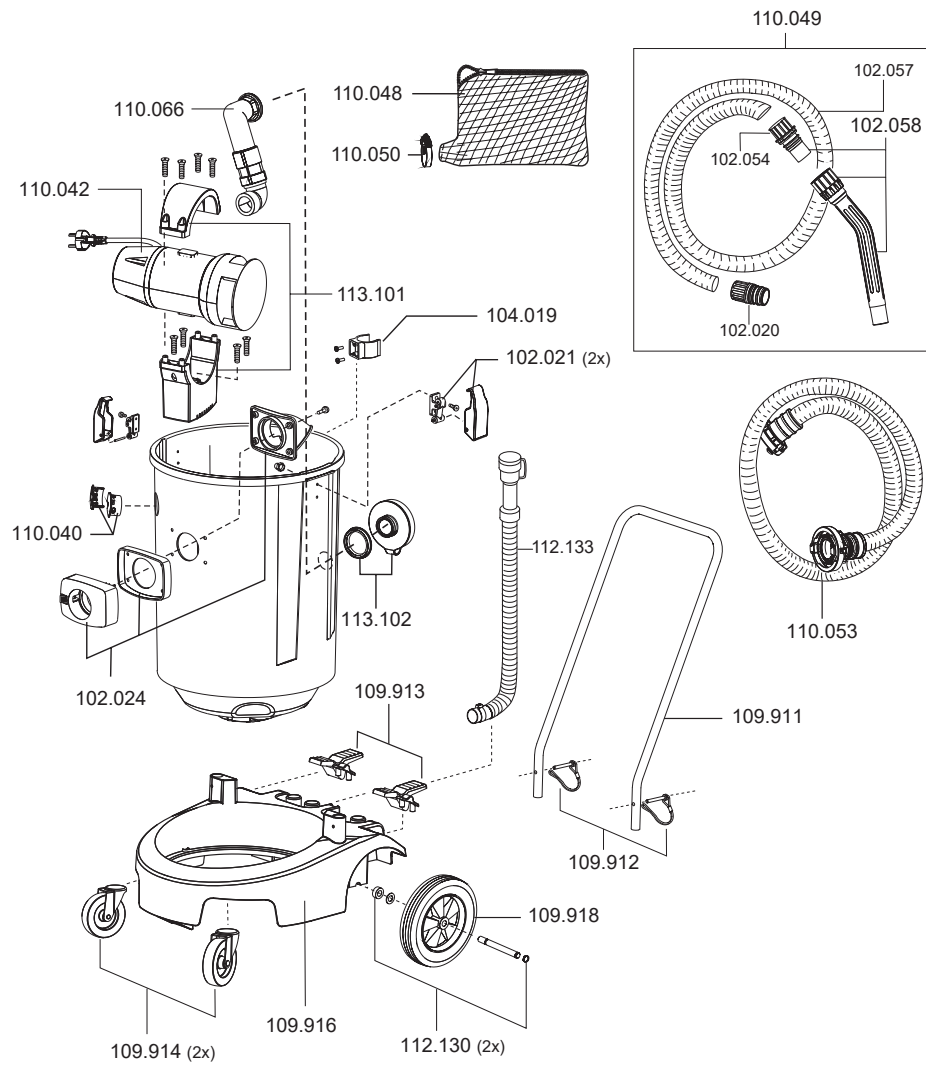

HEROS

Artikel-Nr. Beschreibung

Ersatzteile Feuerwehrsauger Heros

| | |
|--------|-------------------------------------------------------|
| 106016 | Schalter elektrisch |
| 109010 | Gebläsemotor, 1300 Watt |
| 109011 | Taster |
| 109012 | Feder für Taster |
| 109013 | Haube |
| 109018 | Schaltergehäuse |
| 109022 | Zugentlastung |
| 109024 | Luftführung |
| 109025 | Litzensatz Schalter |
| 109030 | Motorlager oben |
| 109031 | Motorlager unten |
| 109033 | Luftführungsgehäuse unten |
| 109035 | Schraube K5, 5x30 |
| 109041 | Öffnungsdeckel |
| 109046 | Abluftfiltergehäuse Set |
| 109048 | Filterschaum, Abluft |
| 109052 | Dichtung, Schwimmer |
| 109054 | Schwimmer |
| 110057 | Abluftfiltergehäuse |
| 110070 | Grundplatte |
| 110073 | Filterschaum |
| 110074 | Distanzgehäuse |
| 110080 | FI Schutzschalter |
| 110082 | Schwimmergehäuse |
| 113103 | Steckdose IP54 |
| 113104 | Netzkabel, 10m, schwarz, IP68 inkl. FI Schutzschalter |
| 113105 | Steckdosenboard |
| 113108 | Stecker IP68 |

HEROS

Artikel-Nr. Beschreibung

Ersatzteile Feuerwehrsauger Heros

| | |
|--------|-----------------------------------|
| 102016 | Fugendüse, D38, 240 mm |
| 102018 | Saugrohr, D38, Edelstahl |
| 102020 | Schlauchmuffe |
| 102021 | Schnappverschluss |
| 102024 | Saugstutzen D38 kplt. |
| 102051 | Bodendüse, D38, 450 mm, Metall |
| 102054 | Muffe |
| 102057 | Saugschlauch je Meter, D38 |
| 102058 | Handgriff mit Muffen |
| 104019 | Clip für Ablass-Schlauch |
| 109911 | Schubbügel |
| 109912 | Federsplint |
| 109913 | Bremsenkit |
| 109914 | Lenkrolle, D100 |
| 109916 | Fahrwerk kplt. |
| 109918 | Rad |
| 110040 | Kabeldurchführung, Behälter |
| 110042 | Pumpe |
| 110048 | Filternetz |
| 110049 | Saugschlauch, D38, 7 m |
| 110050 | Wiederöffnungsbinder |
| 110053 | C-Schlauch Pumpenseite, D38, 1 0m |
| 110066 | Verrohrungs-Set Pumpe |
| 112130 | Rad-Achskit |
| 112133 | Ablaufschlauch |
| 113101 | Pumpenbefestigung |
| 113102 | C-Kupplung mit Gewindeanschluss |