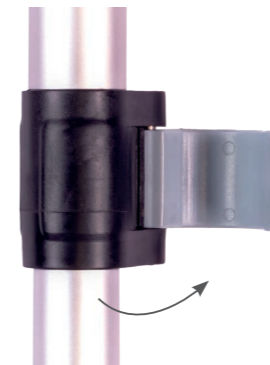

Magnet-Klapphalter (VE 10 Stück)	Art.-Nr.
MAGIC CLICK 40 cm	301.039
MAGIC CLICK 50 cm	301.040
OPTIONALES ZUBEHÖR:	
Aluminiumstiel 1,40 m	301.018
Teleskopstiel höhenverstellbar 0,80 - 1,45 m	301.037
Teleskopstiel PRO 0,96 - 1,75 m	301.224
Sprühstiel	301.218

Ergonomischer, gerippter Griff für sicheren Halt, auch mit Handschuhen.

Zubehör:
Höhenverstellbarer Teleskopstiel von 0,80-1,45 m zur Einstellung auf die optimale Arbeitshöhe oder Aluminiumstiel mit fester Länge 1,40 m. (Stiel im Lieferumfang nicht enthalten.)

Optionaler Teleskopstiel mit Schnellverschluss zur einfachen Höhenverstellung.

Stiel und Halter werden mit einer Edelstahlschraube sicher fixiert.

Die zuverlässige Aufrechtfunktion ist auf 10.000 Rasterungen getestet.

Sämtliche Achsen und Schrauben sind aus rostfreiem Edelstahl.

Das leichtgängige Drehgelenk ermöglicht einfaches Schwenken in jede Richtung und jede Neigung.

Starker Magnetverschluss mit 5 kg Schließkraft und automatischer Verriegelung.