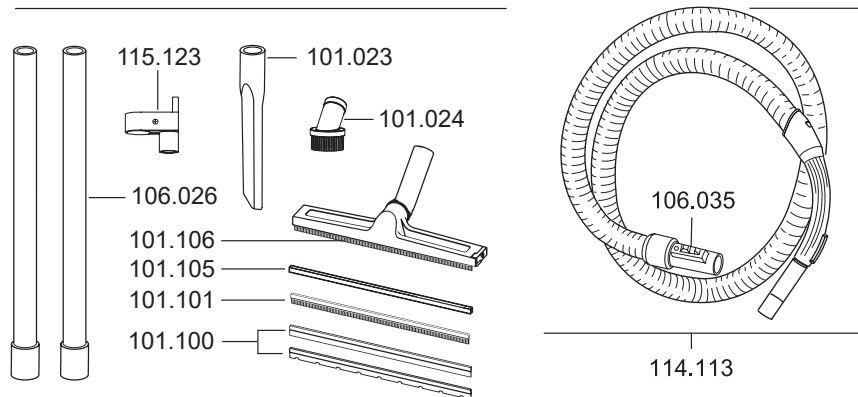

## Ersatzteile Nass-/Trockensauger Artos

101074	Netzkabel, 7,5m, schwarz
103013	Schalter, Rot
116107	Handgriff
116108	Gebläsemotor, 1200 W
116109	Schwimmergehäuse
116110	Zugentlastung
116111	Dämschaum, Motor, unten
116112	Dämschaum, Motor, oben