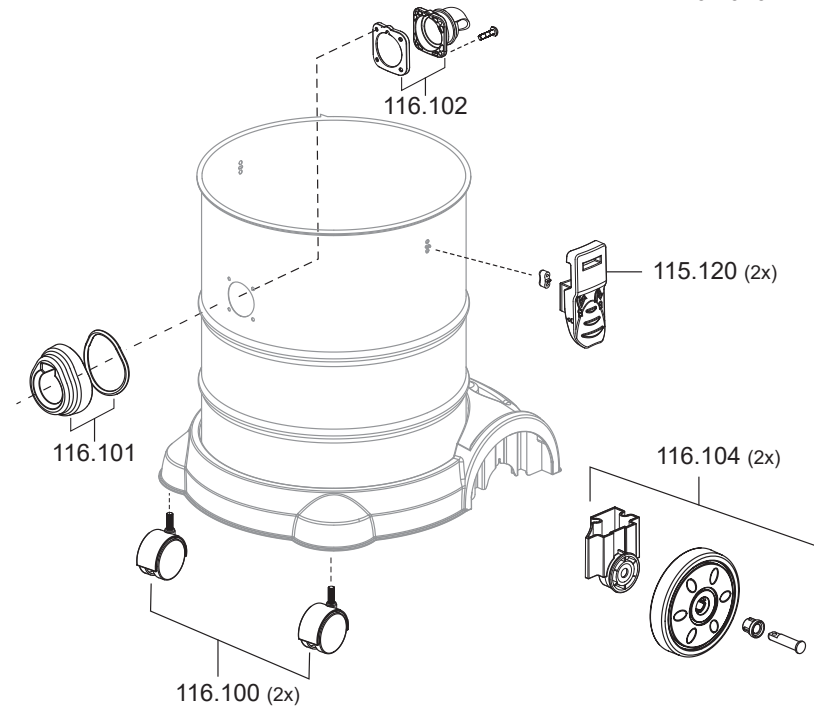

## Ersatzteile Nass-/Trockensauger Artos

101074	Netzkabel, 7,5m, schwarz
103013	Schalter, Rot
116107	Handgriff
116108	Gebläsemotor, 1200 W
116109	Schwimmergehäuse
116110	Zugentlastung
116111	Dämschaum, Motor, unten
116112	Dämschaum, Motor, oben