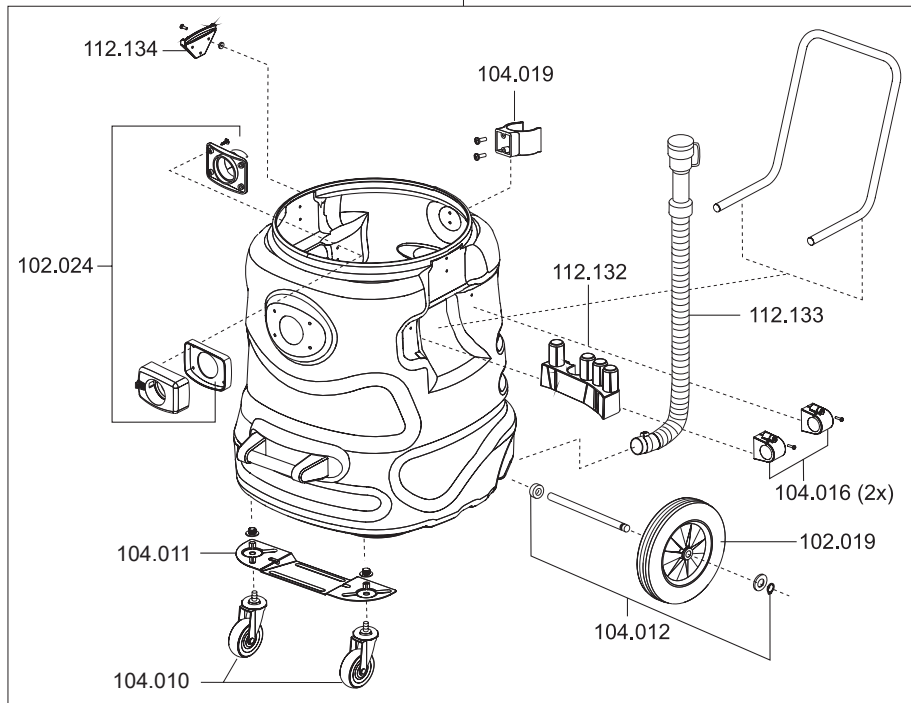

# KETOS 81 K

Artikel-Nr. Beschreibung

## Ersatzteile Nass-/Trockensauger KETOS N 81/2 K

103019	Ventilteller
106016	Schalter elektrisch
109010	Gebläsemotor, 1300 Watt
109012	Feder für Taster
109025	Litzensatz Schalter
109030	Motorlager oben
109052	Dichtung, Schwimmer
109054	Schwimmer
109055	Schwimmergehäuse
111103	Taster
112100	Saugkopf kplt.
112102	Haube
112103	Kabelhaken-Set
112105	Dämmschaum, Lüftungsgehäuse
112106	Drehschalter-Set
112107	Luftführungsgehäuse unten
112108	Ausblasfunktion
112109	Dichtband
112110	Dämmschaum, Motor
112111	Dichtring Gebläsemotor
112112	Dichtband
112113	Dichtband
112114	Zwischenplatte
112115	Unterdruckventil
112116	Dichtband
112117	Grundplatte, Luftführung
112119	Spannbügel
112120	Zugentlastung
112121	Grundplatte
112122	Dichtung, Grundplatte
112123	Schraube
112135	Netzkabel, 10 m, schwarz
112143	Motorlager unten
112144	Filterkassette
112145	Dämmschaum, Ausblasvorrichtung

## Ersatzteile Nass-/Trockensauger KETOS N 81/2 K

102013	Saugschlauch, D38, 3 m
102016	Fugendüse, D38, 240 mm
102017	Rundpinsel, D38
102018	Saugrohr, D38, Edelstahl
102019	Rad
102020	Schlauchmuffe
102024	Saugstutzen D38 kplt.
102031	Vliesfiltertüte (VE=5 Stk.)
102054	Muffe
102058	Handgriff mit Muffen
102124	Nassbodendüse, D38, 450mm, mit Parkhaken
102125	Trockenbodendüse, D38, 450 mm, mit Parkhaken
104010	Lenkrolle, D70
104011	Tragblech
104012	Rad-Achskit
104016	Schelle
104019	Clip für Ablass-Schlauch
109057	Zykloneinsatz
109058	Filterpatrone, HEPA 13
112131	Behälter kplt.
112132	Zubehöraufbewahrung
112133	Ablaufschlauch
112134	Verschlusslasche