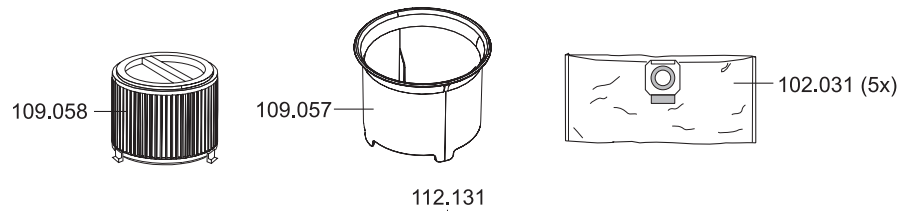

# KETOS 81 K

Artikel-Nr. Beschreibung

## Ersatzteile Nass-/Trockensauger KETOS N 81/2 K

103019	Ventilteller
106016	Schalter elektrisch
109010	Gebläsemotor, 1300 Watt
109012	Feder für Taster
109025	Litzensatz Schalter
109030	Motorlager oben
109052	Dichtung, Schwimmer
109054	Schwimmer
109055	Schwimmergehäuse
111103	Taster
112100	Saugkopf kplt.
112102	Haube
112103	Kabelhaken-Set
112105	Dämmschaum, Lüftungsgehäuse
112106	Drehschalter-Set
112107	Luftführungsgehäuse unten
112108	Ausblasfunktion
112109	Dichtband
112110	Dämmschaum, Motor
112111	Dichtring Gebläsemotor
112112	Dichtband
112113	Dichtband
112114	Zwischenplatte
112115	Unterdruckventil
112116	Dichtband
112117	Grundplatte, Luftführung
112119	Spannbügel
112120	Zugentlastung
112121	Grundplatte
112122	Dichtung, Grundplatte
112123	Schraube
112135	Netzkabel, 10 m, schwarz
112143	Motorlager unten
112144	Filterkassette
112145	Dämmschaum, Ausblasvorrichtung