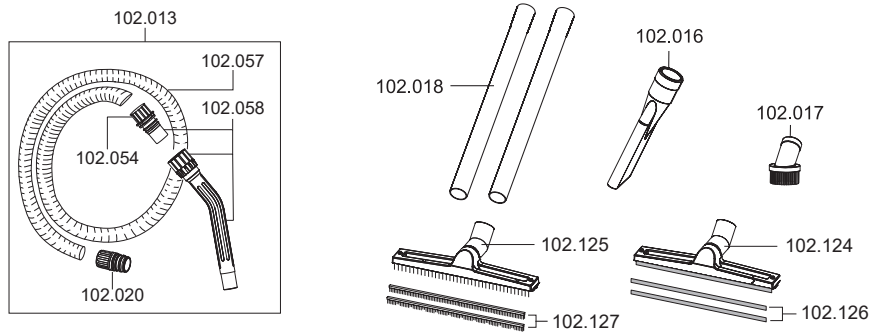

# KETOS 81 K

Artikel-Nr. Beschreibung

## Ersatzteile Nass-/Trockensauger KETOS N 81/2 K

103019	Ventilteller
106016	Schalter elektrisch
109010	Gebläsemotor, 1300 Watt
109012	Feder für Taster
109025	Litzensatz Schalter
109030	Motorlager oben
109052	Dichtung, Schwimmer
109054	Schwimmer
109055	Schwimmergehäuse
111103	Taster
112100	Saugkopf kplt.
112102	Haube
112103	Kabelhaken-Set
112105	Dämmschaum, Lüftungsgehäuse
112106	Drehschalter-Set
112107	Luftführungsgehäuse unten
112108	Ausblasfunktion
112109	Dichtband
112110	Dämmschaum, Motor
112111	Dichtring Gebläsemotor
112112	Dichtband
112113	Dichtband
112114	Zwischenplatte
112115	Unterdruckventil
112116	Dichtband
112117	Grundplatte, Luftführung
112119	Spannbügel
112120	Zugentlastung
112121	Grundplatte
112122	Dichtung, Grundplatte
112123	Schraube
112135	Netzkabel, 10 m, schwarz
112143	Motorlager unten
112144	Filterkassette
112145	Dämmschaum, Ausblasvorrichtung