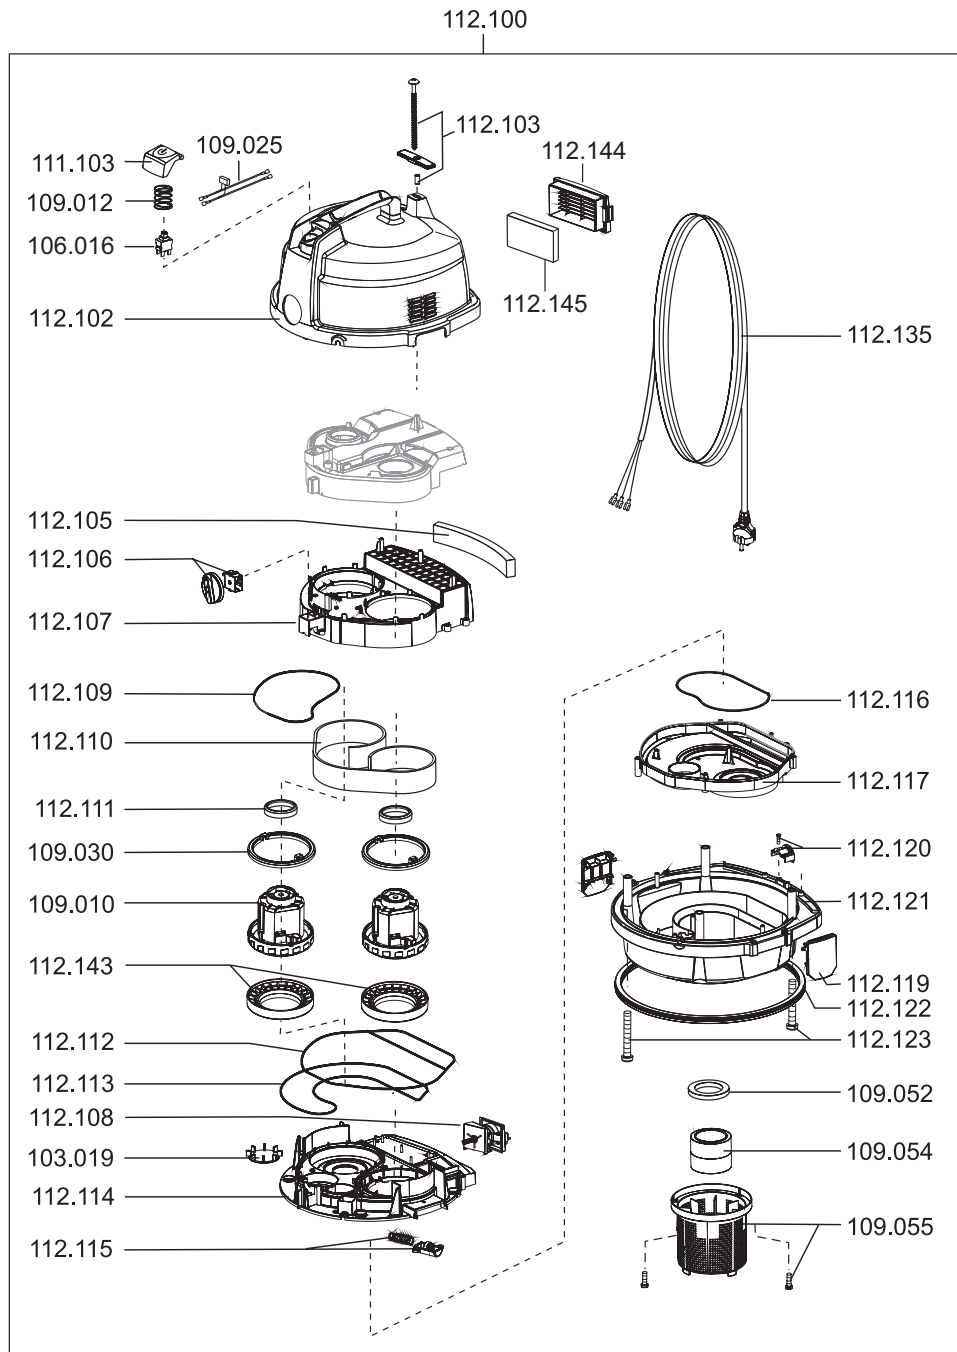

# KETOS 81 K

Artikel-Nr. Beschreibung

## Ersatzteile Nass-/Trockensauger KETOS N 81/2 K

103019	Ventilteller
106016	Schalter elektrisch
109010	Gebläsemotor, 1300 Watt
109012	Feder für Taster
109025	Litzensatz Schalter
109030	Motorlager oben
109052	Dichtung, Schwimmer
109054	Schwimmer
109055	Schwimmergehäuse
111103	Taster
112100	Saugkopf kplt.
112102	Haube
112103	Kabelhaken-Set
112105	Dämmschaum, Lüftungsgehäuse
112106	Drehschalter-Set
112107	Luftführungsgehäuse unten
112108	Ausblasfunktion
112109	Dichtband
112110	Dämmschaum, Motor
112111	Dichtring Gebläsemotor
112112	Dichtband
112113	Dichtband
112114	Zwischenplatte
112115	Unterdruckventil
112116	Dichtband
112117	Grundplatte, Luftführung
112119	Spannbügel
112120	Zugentlastung
112121	Grundplatte
112122	Dichtung, Grundplatte
112123	Schraube
112135	Netzkabel, 10 m, schwarz
112143	Motorlager unten
112144	Filterkassette
112145	Dämmschaum, Ausblasvorrichtung

## Ersatzteile Nass-/Trockensauger KETOS N 81/2 K

102013	Saugschlauch, D38, 3 m
102016	Fugendüse, D38, 240 mm
102017	Rundpinsel, D38
102018	Saugrohr, D38, Edelstahl
102019	Rad
102020	Schlauchmuffe
102024	Saugstutzen D38 kplt.
102031	Vliesfiltertüte (VE=5 Stk.)
102054	Muffe
102058	Handgriff mit Muffen
102124	Nassbodendüse, D38, 450mm, mit Parkhaken
102125	Trockenbodendüse, D38, 450 mm, mit Parkhaken
104010	Lenkrolle, D70
104011	Tragblech
104012	Rad-Achskit
104016	Schelle
104019	Clip für Ablass-Schlauch
109057	Zykloneinsatz
109058	Filterpatrone, HEPA 13
112131	Behälter kplt.
112132	Zubehöraufbewahrung
112133	Ablaufschlauch
112134	Verschlusslasche

## Zubehör Nass-/Trockensauger KETOS N 81/2 K

102031	Vliesfiltertüte (VE=5 Stk.)
102032	Saugschlauch, D38, 15 m
102057	Saugschlauch je Meter, D38
102111	Saugschlauch je Meter, D38, antistatisch, ölbeständig
102116	Saugschlauch, D38, 3 m, antistatisch, ölbeständig
102126	Gummilippen Set 450 mm für 102.124
102127	Bürststreifen Set 450 mm für 102.125
112101	Filterkassette EPA12