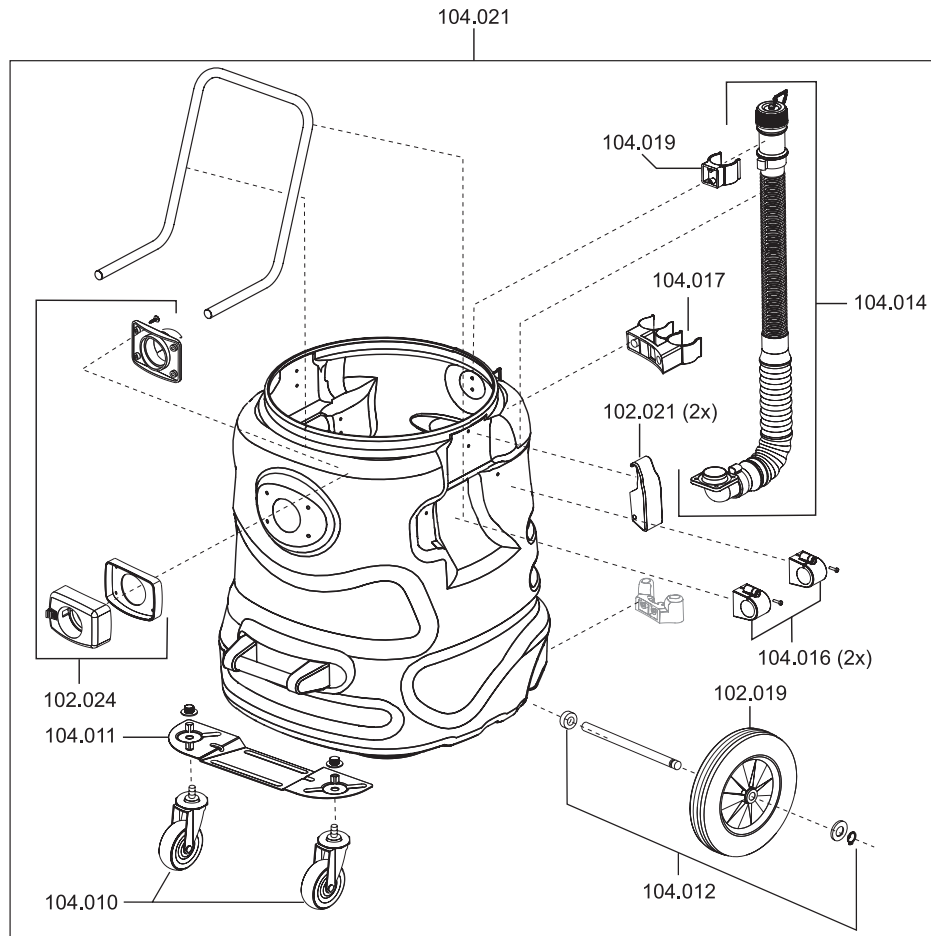

# N 80/2 K

Artikel-Nr. Beschreibung

## Ersatzteile Nass-/Trockensauger N80/2 K

101091	Motorlager unten
102023	Filterkorbeinsatz
102026	Gebäsemotor, 1200 Watt
102028	Filterpatrone Teflon N55/77/80
102037	Haube oben
102038	Deckel unten
102039	Motorhaube blind
102040	Schwimmer
102044	Handgriff
102045	Schwimmerkorb
102046	Dichtband breit
102047	Dichtband schmal
102048	Zugfeder Edelstahl
102049	Bügel Edelstahl
102055	Saugkopf
103013	Schalter, Rot
103014	Kondensator 0,1 µF
103017	Segmentstück Schaumstoff
103023	Netzkabel, 15m, schwarz
103025	Moosgummiring
109052	Dichtung, Schwimmer

## Ersatzteile Nass-/Trockensauger N80/2 K

102012	Vliesfilterkorb
102013	Saugschlauch, D38, 3 m
102016	Fugendüse, D38, 240 mm
102017	Rundpinsel, D38
102018	Saugrohr, D38, Edelstahl
102019	Rad
102020	Schlauchmuffe
102021	Schnappverschluss
102024	Saugstutzen D38 kplt.
102028	Filterpatrone Teflon N55/77/80
102031	Vliesfiltertüte (VE=5 Stk.)
102054	Muffe
102058	Handgriff mit Muffen
102124	Nassbodendüse, D38, 450 mm, mit Parkhaken
102125	Trockenbodendüse, D38, 450mm, mit Parkhaken
104010	Lenkrolle, D70
104011	Tragblech
104012	Rad-Achskit
104016	Schelle
104017	Zubehöraufnahme oben
104019	Clip für Ablass-Schlauch
104021	Behälter kplt.
112133	Ablaufschlauch

## Zubehör Nass-/Trockensauger N80/2 K

102028	Filterpatrone Teflon
102031	Vliesfiltertüte (VE=5 Stk.)
102032	Saugschlauch, D38, 15m
102057	Saugschlauch je Meter, D38
102111	Saugschlauch je Meter, D38, antistatisch, ölbeständig
102116	Saugschlauch, D38, 3 m, antistatisch, ölbeständig
102126	Gummilippen Set 450 mm für 102.124
102127	Bürststreifen Set 450 mm für 102.125