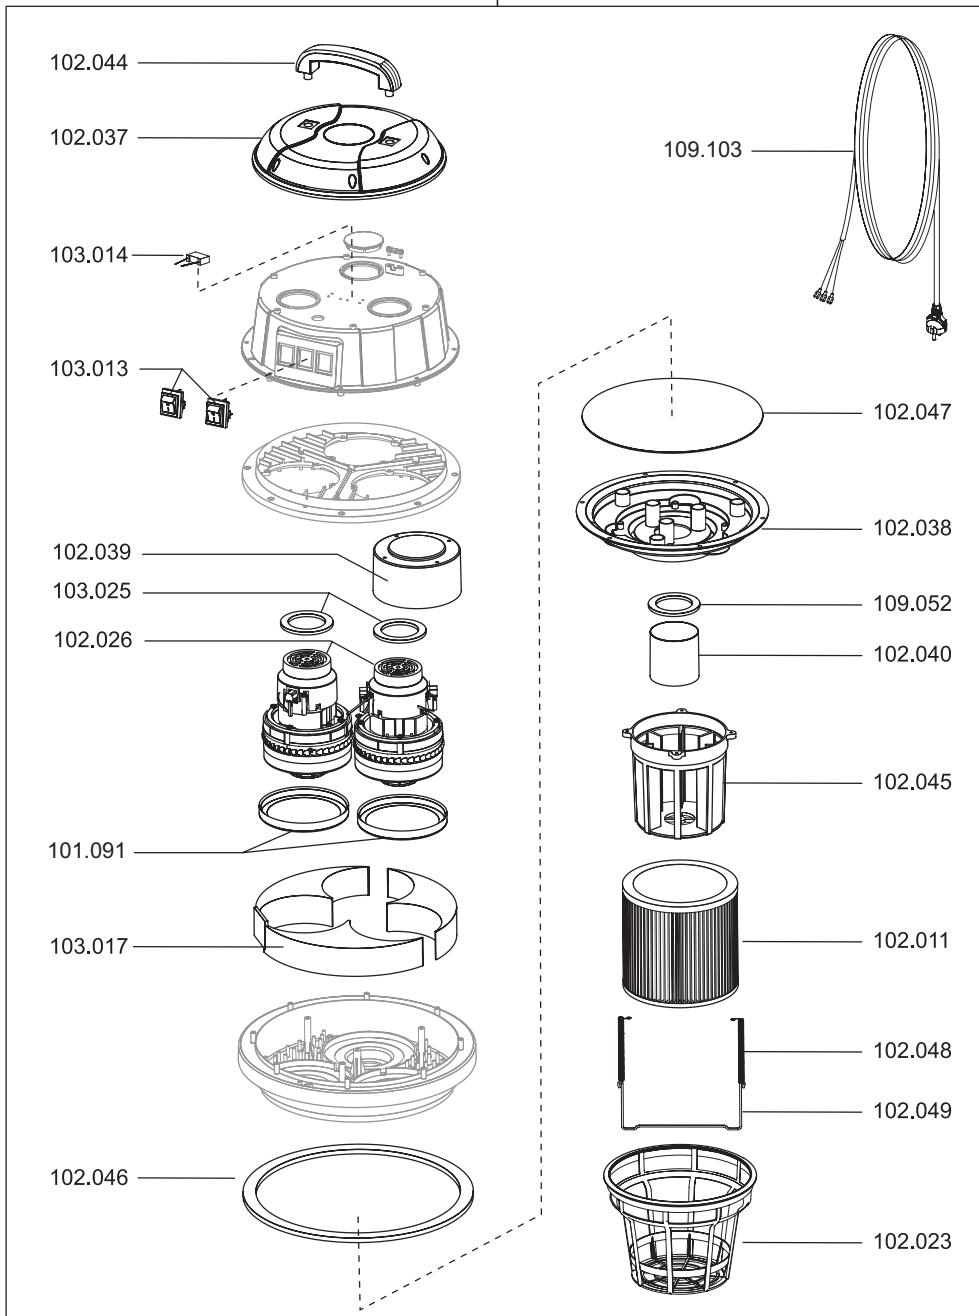

# N 80/2 K

Artikel-Nr. Beschreibung

## Ersatzteile Nass-/Trockensauger N80/2 K

101091	Motorlager unten
102023	Filterkorbeinsatz
102026	Gebäsemotor, 1200 Watt
102028	Filterpatrone Teflon N55/77/80
102037	Haube oben
102038	Deckel unten
102039	Motorhaube blind
102040	Schwimmer
102044	Handgriff
102045	Schwimmerkorb
102046	Dichtband breit
102047	Dichtband schmal
102048	Zugfeder Edelstahl
102049	Bügel Edelstahl
102055	Saugkopf
103013	Schalter, Rot
103014	Kondensator 0,1 µF
103017	Segmentstück Schaumstoff
103023	Netzkabel, 15m, schwarz
103025	Moosgummiring
109052	Dichtung, Schwimmer

## Ersatzteile Nass-/Trockensauger N80/2 K

102012	Vliesfilterkorb
102013	Saugschlauch, D38, 3 m
102016	Fugendüse, D38, 240 mm
102017	Rundpinsel, D38
102018	Saugrohr, D38, Edelstahl
102019	Rad
102020	Schlauchmuffe
102021	Schnappverschluss
102024	Saugstutzen D38 kplt.
102028	Filterpatrone Teflon N55/77/80
102031	Vliesfiltertüte (VE=5 Stk.)
102054	Muffe
102058	Handgriff mit Muffen
102124	Nassbodendüse, D38, 450 mm, mit Parkhaken
102125	Trockenbodendüse, D38, 450mm, mit Parkhaken
104010	Lenkrolle, D70
104011	Tragblech
104012	Rad-Achskit
104016	Schelle
104017	Zubehöraufnahme oben
104019	Clip für Ablass-Schlauch
104021	Behälter kplt.
112133	Ablaufschlauch

## Zubehör Nass-/Trockensauger N80/2 K

102028	Filterpatrone Teflon
102031	Vliesfiltertüte (VE=5 Stk.)
102032	Saugschlauch, D38, 15m
102057	Saugschlauch je Meter, D38
102111	Saugschlauch je Meter, D38, antistatisch, ölbeständig
102116	Saugschlauch, D38, 3 m, antistatisch, ölbeständig
102126	Gummilippen Set 450 mm für 102.124
102127	Bürststreifen Set 450 mm für 102.125