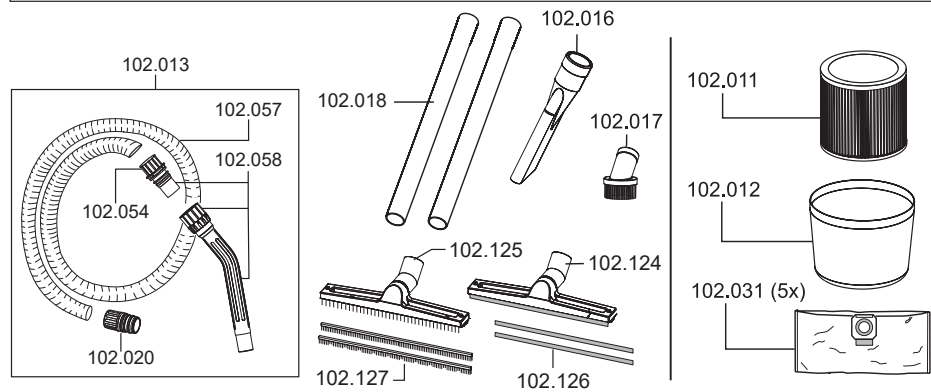

N 80/2 K

Artikel-Nr. Beschreibung

Ersatzteile Nass-/Trockensauger N80/2 K

102012	Vliesfilterkorb
102013	Saugschlauch, D38, 3 m
102016	Fugendüse, D38, 240 mm
102017	Rundpinsel, D38
102018	Saugrohr, D38, Edelstahl
102019	Rad
102020	Schlauchmuffe
102021	Schnappverschluss
102024	Saugstutzen D38 kplt.
102028	Filterpatrone Teflon N55/77/80
102031	Vliesfiltertüte (VE=5 Stk.)
102054	Muffe
102058	Handgriff mit Muffen
102124	Nassbodendüse, D38, 450 mm, mit Parkhaken
102125	Trockenbodendüse, D38, 450mm, mit Parkhaken
104010	Lenkrolle, D70
104011	Tragblech
104012	Rad-Achskit
104016	Schelle
104017	Zubehöraufnahme oben
104019	Clip für Ablass-Schlauch
104021	Behälter kplt.
112133	Ablaufschlauch

Zubehör Nass-/Trockensauger N80/2 K

102028	Filterpatrone Teflon
102031	Vliesfiltertüte (VE=5 Stk.)
102032	Saugschlauch, D38, 15m
102057	Saugschlauch je Meter, D38
102111	Saugschlauch je Meter, D38, antistatisch, ölbeständig
102116	Saugschlauch, D38, 3 m, antistatisch, ölbeständig
102126	Gummilippen Set 450 mm für 102.124
102127	Bürststreifen Set 450 mm für 102.125