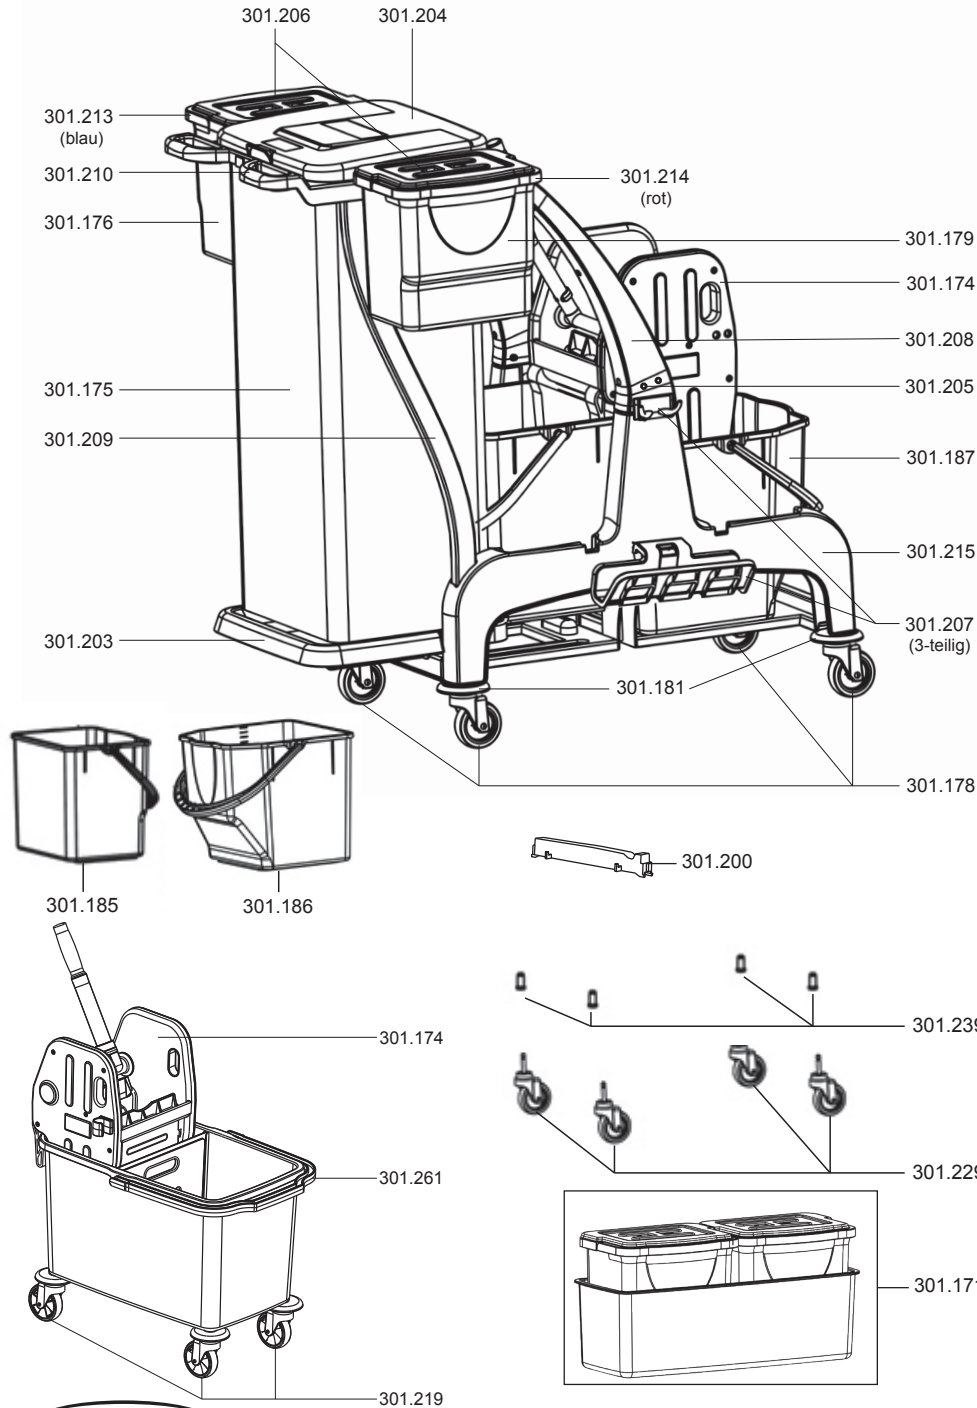

# COMBIX Mini / XL / PRO

Artikel-Nr. Beschreibung

## Ersatzteile Reinigungswagen CombiX

301174	Mopp-Press
301175	Wäsche- Müllsack CombiX XL, PRO
301176	Eimer CombiX XL, PRO, 6 Liter, grau, blauer Henkel
301178	Lenkrolle Metall, D75, CombiX XL, PRO
301179	Eimer CombiX XL, PRO, 6 Liter, grau, roter Henkel
301181	Abweiser für Lenkrolle
301185	Eimer CombiX XL, PRO, 18 Liter, grau, blauer Henkel
301186	Eimer CombiX, 25 Liter, grau, blauer Henkel
301187	Eimer, 25 Liter, grau, roter Henkel, CombiX, CombiX XL
301200	Mülltrennung für CombiX XL, PRO
301203	Ablage Wäsche-Müllsack CombiX XL, PRO
301204	Deckel Wäsche-Müllsack CombiX XL, PRO
301205	Steckdübel Set
301206	Deckel 6 Liter Eimer CombiX XL, PRO, grau
301207	Halterungs Set
301208	Schubbügel
301209	Stützen Set Wäsche-Müllsack CombiX XL, PRO
301210	Wäsche-Müllsackhalterung CombiX XL, PRO
301211	Henkel gelb CombiX XL, PRO
301212	Henkel grün CombiX XL, PRO
301213	Henkel blau, CombiX XL, PRO
301214	Henkel rot, CombiX XL, PRO
301215	Grundgestell
301239	Hülse für Lenkrolle
301285	Lenkrolle Metall, D100, CombiX XL, PRO

## Zubehör

301229	Lenkrolle Kunststoff, ESD, D75, CombiX
301171	Eimer-Set 2 x 6 Liter, mit Wanne, CombiX PRO
301282	Eimer 6 Liter, grau, gelber Henkel
301283	Eimer 6 Liter, grau, grüner Henkel

## CombiX Mini

301174	Mopp-Press
301219	Lenkrolle Kunststoff, D75, CombiX mini
301261	Henkel blau, CombiX mini