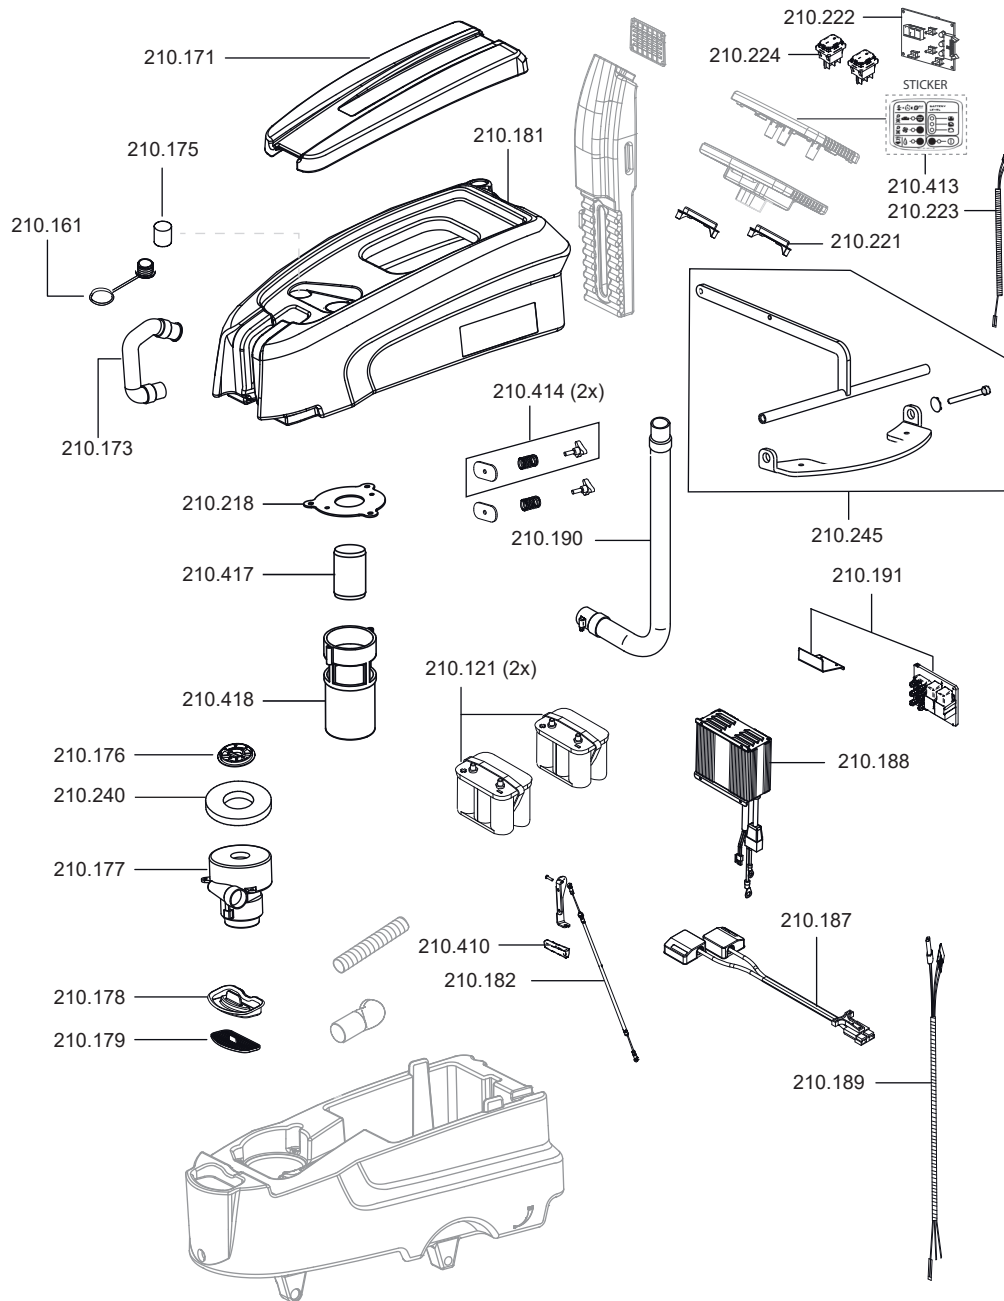

CAMIRA

Artikel-Nr. Beschreibung

Ersatzteile Scheuersaugmaschine Camira

210121	Batterie, Gel-, Sonnenschein
210161	Deckel für Ablassschlauch
210171	Deckel, Schmutzwassertank
210173	Ablassschlauch
210175	Ansaugfilter, Motor
210176	Berührschutz, Motor
210177	Gebläsemotor 400 Watt
210178	Deckel, Frischwasser
210179	Frischwassersieb
210181	Schmutzwasserbehälter
210182	Bowdenzug
210187	Verbindungskabel Batterie - Ladegerät
210188	Ladegerät, intern
210189	Kabelsatz
210190	Saugschlauch
210191	Elektronik, Steuerung
210221	Taster
210222	Elektronik, Bedienfeld
210223	Kabelstrang
210224	Schalter elektrisch
210240	Schaumstoffdichtung Saugmotor
210245	Aufhängungs-Set Saugbalken
210410	Griff Bowdenzug
210413	Label Bedienfeld
210414	Fixier-Set, Bedieneinheit
210218	Halteblech, Schwimmer
210417	Schwimmer
210418	Schwimmergehäuse