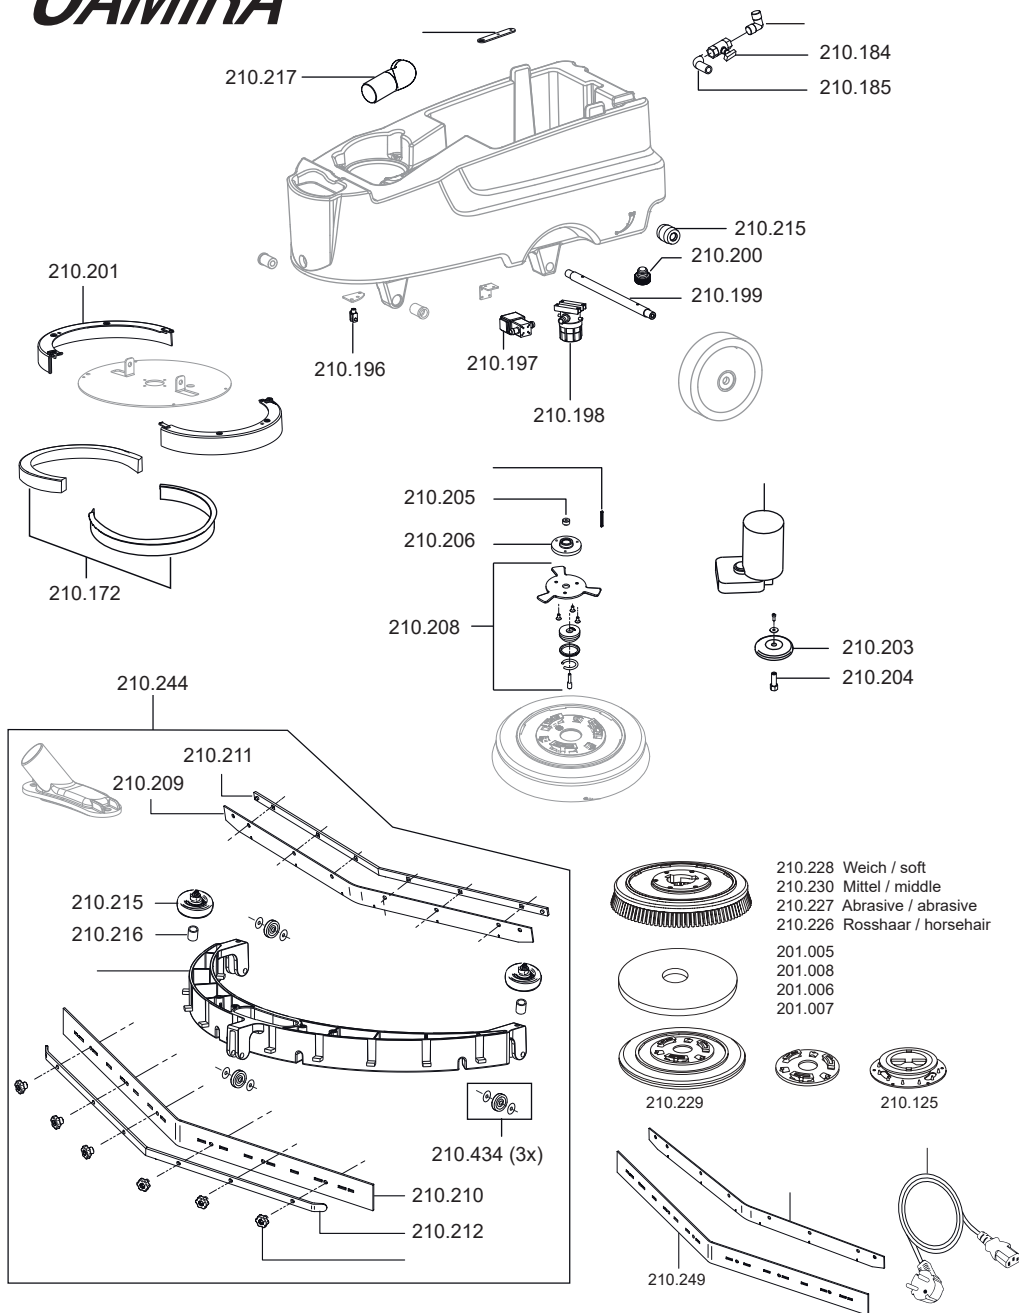

CAMIRA

Artikel-Nr. Beschreibung

Ersatzteile Scheuersaugmaschine Camira

210145	Knebelmutter M6, Saugbalken
210172	Kantenschutzprofil Gummi (Set, 2x)
210184	Kugelhahn
210185	Winkelfitting
210186	Winkelfitting
210196	Gabelkopf mit Gewindebohrung M6
210197	Magnetventil
210198	Schauglas mit Frischwassersieb
210199	Achse, Rad
210200	Deckel, Frischwasserablauf
210201	Spritzschutz, Bürste/Pad
210202	Motor 400 Watt
210203	Rad, Anfahr-
210204	Achse, Anfahr-Rad
210205	Hülse
210206	Flansch
210207	Passfeder 6x6x12
210208	Flansch-Set, Antrieb
210209	Gummilippe, vorne
210210	Gummilippe, hinten
210211	Befestigungsleiste, Saugbalken vorne
210212	Befestigungsleiste, Saugbalken hinten
210215	Anfahr-Rad, Saugbalken
210216	Gleitlager, Anfahr-Rad
210217	Dämmschaum, Abluft
210225	Kabelhalterung
210230	Schrubbürste, 432 mm, (Mittel)
210242	Träger Saugbalken
210244	Saugbalken kplt.
210434	Rad kugelgelagert, Saugbalken

Zubehör Scheuersaugmaschine Camira

201005	Pad weiß	17"	(VE = 5 Stück)
201008	Pad grün	17"	(VE = 5 Stück)
201006	Pad rot	17"	(VE = 5 Stück)
201007	Pad schwarz	17"	(VE = 5 Stück)
201076	Power Pad	17"	
201077	Duo Pad	17"	
210125	Padverschluss		
210132	Kabel, Ladegerät-Steckdose		
210226	Schrubbürste, 432mm, (Rosshaar)		
210227	Schrubbürste, 432mm, (Abrasive)		
210228	Schrubbürste, 432mm, (Weich)		
210229	Pad-Treibteller, 432mm		
210235	Flansch, Bürsten		
210248	Gummilippe, vorne, ölbeständig		
210249	Gummilippe, hinten, ölbeständig