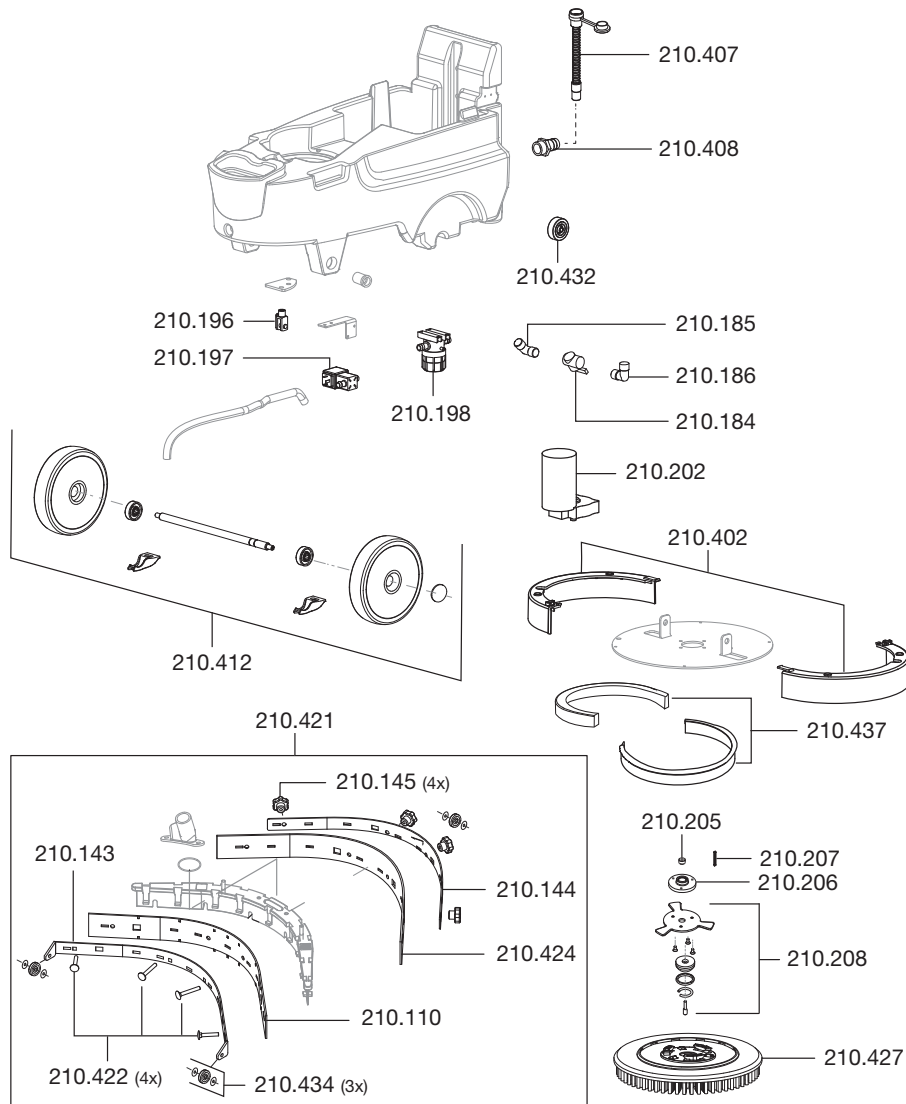

TORANA

Artikel-Nr. Beschreibung

Ersatzteile Scheuersaugmaschine Torana

210110	Gummilippe, vorne
210143	Befestigungsleiste, Saugbalken vorne
210144	Befestigungsleiste, Saugbalken hinten
210145	Knebelmutter M6, Saugbalken
210184	Kugelhahn
210185	Winkelfitting
210186	Winkelfitting
210196	Gabelkopf mit Gewindebohrung M6
210197	Magnetventil
210198	Schauglas mit Frischwassersieb
210202	Motor 400 Watt
210205	Hülse
210206	Flansch
210207	Passfeder 6x6x12
210208	Flansch-Set Antrieb
210402	Bürstenschutz
210407	Ablassschlauch Frischwasser
210408	Fitting
210412	Rad-Set kptl.
210422	Schraube M6x35 verzinkt
210424	Gummilippe, hinten
210427	Schrubbürste, 360mm, (Mittel)
210432	Anfahr-Rad
210434	Rad kugelgelagert, Saugbalken
210437	Kantenschutzprofil Gummi (Set, 2x)

Zubehör Scheuersaugmaschine Torana

210122	Pad weiß	15" (VE = 5 Stück)
210123	Pad schwarz	15" (VE = 5 Stück)
210124	Pad grün	15" (VE = 5 Stück)
210125	Padverschluss	
210131	Pad rot	15" (VE = 5 Stück)
210132	Kabel, Ladegerät-Steckdose	
210235	Flansch, Bürsten	
210243	Duo Pad	15"
210426	Pad-Treibteller, 360mm	
210427	Schrubbürste, 360mm, (Mittel)	
210428	Schrubbürste, 360mm, (Abrasive)	
210429	Schrubbürste, 360mm, (Weich)	
210430	Schrubbürste, 360mm, (Rosshaar)	
210435	Gummilippe, vorne, ölbeständig	
210436	Gummilippe, hinten, ölbeständig	