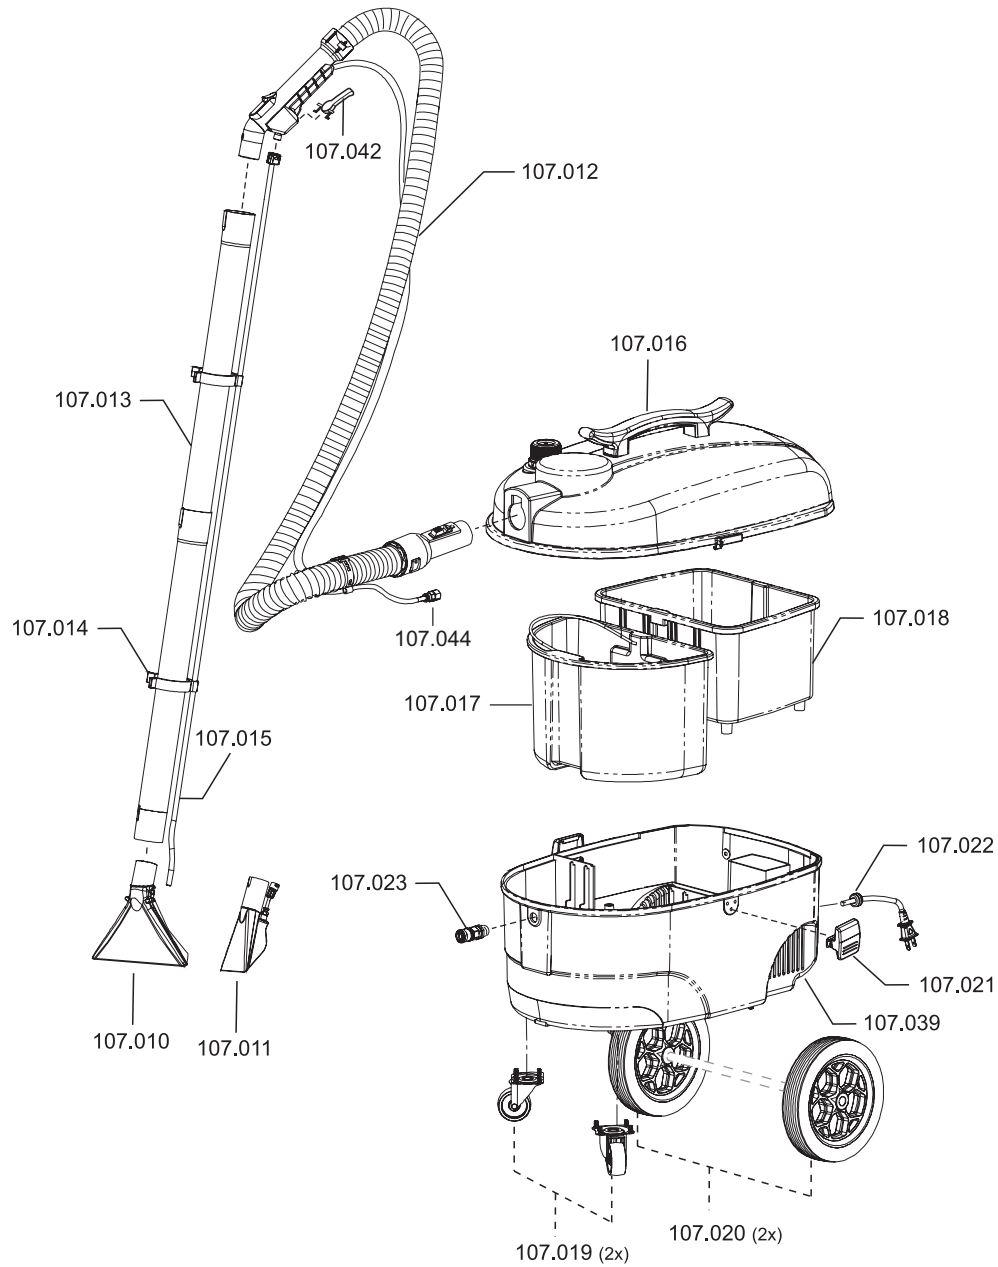

SE 7

Artikel-Nr. Beschreibung

Ersatzteile Sprüh-Extraktionsgerät SE7

107010	Bodendüse, D38, 250 mm
107011	Polsterdüse, D38, 105 mm
107012	Saugschlauch, D38, 2,5 m
107013	Saugrohr, D38, Edelstahl
107014	Clip für Wasserschlauch
107015	Wasserschlauch
107016	Deckel komplett
107017	Schmutzwasserbehälter
107018	Frischwasserbehälter
107019	Lenkrolle, D50
107020	Rad
107021	Verschlusslasche
107022	Netzkabel, 7,5 m, schwarz
107023	Wasseranschluss
107039	Gehäuse
107042	Bedienhebel
107044	Muffe mit Stecknippel

SE 7

Artikel-Nr. Beschreibung

Ersatzteile Sprüh-Extraktionsgerät SE7

106016	Schalter elektrisch
107024	Gebülmotor 1100 Watt
107025	Turbinengehäuse
107026	Schaltergehäuse
107028	Schalterabdeckung
107029	Dichtung, Frischwasserbehälter
107031	Kabelsatz
107033	Filterschaum
107034	Filtergehäuse
107035	Pumpe
107036	Schlauchsatz für Pumpe