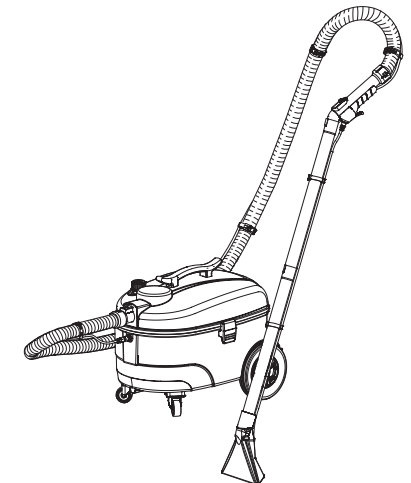

SE 7

Artikel-Nr. Beschreibung

Ersatzteile Sprüh-Extraktionsgerät SE7

107010	Bodendüse, D38, 250 mm
107011	Polsterdüse, D38, 105 mm
107012	Saugschlauch, D38, 2,5 m
107013	Saugrohr, D38, Edelstahl
107014	Clip für Wasserschlauch
107015	Wasserschlauch
107016	Deckel komplett
107017	Schmutzwasserbehälter
107018	Frischwasserbehälter
107019	Lenkrolle, D50
107020	Rad
107021	Verschlusslasche
107022	Netzkabel, 7,5 m, schwarz
107023	Wasseranschluss
107039	Gehäuse
107042	Bedienhebel
107044	Muffe mit Stecknippel

SE 7

Artikel-Nr. Beschreibung

Ersatzteile Sprüh-Extraktionsgerät SE7

106016	Schalter elektrisch
107024	Gebülmotor 1100 Watt
107025	Turbinengehäuse
107026	Schaltergehäuse
107028	Schalterabdeckung
107029	Dichtung, Frischwasserbehälter
107031	Kabelsatz
107033	Filterschaum
107034	Filtergehäuse
107035	Pumpe
107036	Schlauchsatz für Pumpe