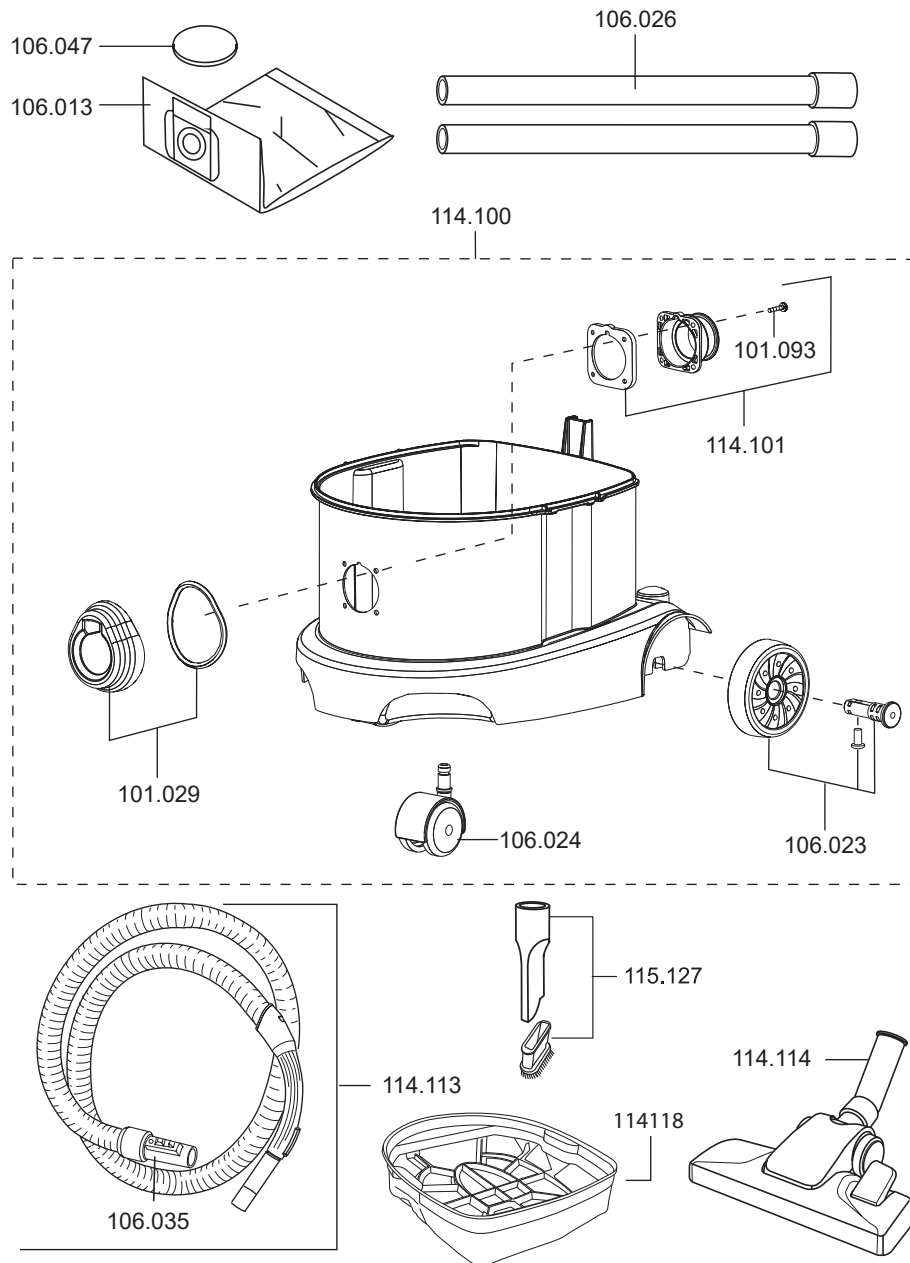

FLOORY

Artikel-Nr. Beschreibung

Ersatzteile Trockensauger Floory

106016	Schalter elektrisch
106018	Spannbügel, rot
106019	Filterhalter
111117	Zugentlastungsbrücke
111121	Steckerfixierung
111122	Steckdose
111123	Mutter, Vierkant-, M6
111128	Netzkabel, 10m, schwarz, beids. steckbar
111145	Steckdosenleiste
111168	Litzensatz, Steckdose-Schalter
111306	Litzensatz
114104	Abluftschaum
114105	Taster
114106	Dichtung, Grundplatte
114107	Motorlager unten
114108	Motorlager oben
114109	Gebläsemotor 700 Watt
114110	Dämmschaum, Motor
114111	Zugentlastungsgehäuse
114112	Kabelhaken-Set
114119	Schraube, M5 x 36
114126	Haube
117113	Leistungsregelung

FLOORY

Artikel-Nr. Beschreibung

Ersatzteile Trockensauger Floory

101029	Kupplungsgehäuse Set
101093	Schraube Kupplungsgehäuse
106013	Vliesfiltertüte (VE = 10 Stk.)
106023	Rad
106024	Lenkrolle, D50
106026	Saugrohr, D32, Aluminium
106035	Schlauchanschluss kplt.
106047	Motorschutzfilter
114101	Flansch für Vliesfiltertüte
114113	Saugschlauch, D32, 2,5m
114114	Kombidüse, D32, 280 mm
114118	Filterkorb Floory
115127	Fugendüse mit Bürstenkranz, D32

Zubehör Trockensauger Floory

106013	Vliesfiltertüte (VE = 10 Stk.)
106014	Vliesfiltertüte (VE = 250 Stk.)
106044	Saugschlauch je Meter, D32
106061	Vliesfiltertüte HEPA 13 (VE = 10 Stk.)
106067	Saugschlauch je Meter, antistatisch
109111	Saugschlauch, 3 m, antistatisch
111133	Teleskop-Saugrohr, D32, Edelstahl
101104	Bürststreifen Set 360 mm für 111.207 (Rosshaar)
117148	Handgriff, antistatisch