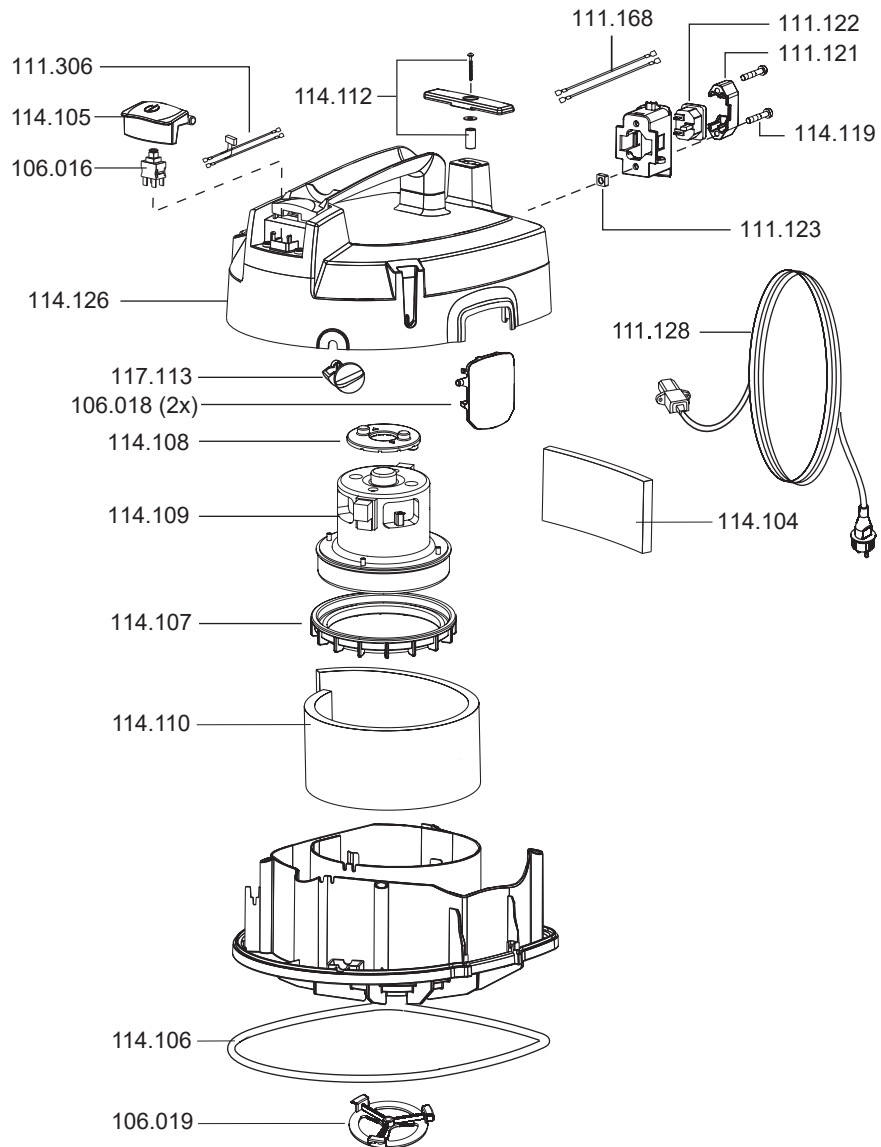

FLOORY

Artikel-Nr. Beschreibung

Ersatzteile Trockensauger Floory

106016	Schalter elektrisch
106018	Spannbügel, rot
106019	Filterhalter
111117	Zugentlastungsbrücke
111121	Steckerfixierung
111122	Steckdose
111123	Mutter, Vierkant-, M6
111128	Netzkabel, 10m, schwarz, beids. steckbar
111145	Steckdosenleiste
111168	Litzensatz, Steckdose-Schalter
111306	Litzensatz
114104	Abluftschaum
114105	Taster
114106	Dichtung, Grundplatte
114107	Motorlager unten
114108	Motorlager oben
114109	Gebläsemotor 700 Watt
114110	Dämmschaum, Motor
114111	Zugentlastungsgehäuse
114112	Kabelhaken-Set
114119	Schraube, M5 x 36
114126	Haube
117113	Leistungsregelung

FLOORY

Artikel-Nr. Beschreibung

Ersatzteile Trockensauger Floory

101029	Kupplungsgehäuse Set
101093	Schraube Kupplungsgehäuse
106013	Vliesfiltertüte (VE = 10 Stk.)
106023	Rad
106024	Lenkrolle, D50
106026	Saugrohr, D32, Aluminium
106035	Schlauchanschluss kplt.
106047	Motorschutzfilter
114101	Flansch für Vliesfiltertüte
114113	Saugschlauch, D32, 2,5m
114114	Kombidüse, D32, 280 mm
114118	Filterkorb Floory
115127	Fugendüse mit Bürstenkranz, D32

Zubehör Trockensauger Floory

106013	Vliesfiltertüte (VE = 10 Stk.)
106014	Vliesfiltertüte (VE = 250 Stk.)
106044	Saugschlauch je Meter, D32
106061	Vliesfiltertüte HEPA 13 (VE = 10 Stk.)
106067	Saugschlauch je Meter, antistatisch
109111	Saugschlauch, 3 m, antistatisch
111133	Teleskop-Saugrohr, D32, Edelstahl
101104	Bürststreifen Set 360 mm für 111.207 (Rosshaar)
117148	Handgriff, antistatisch