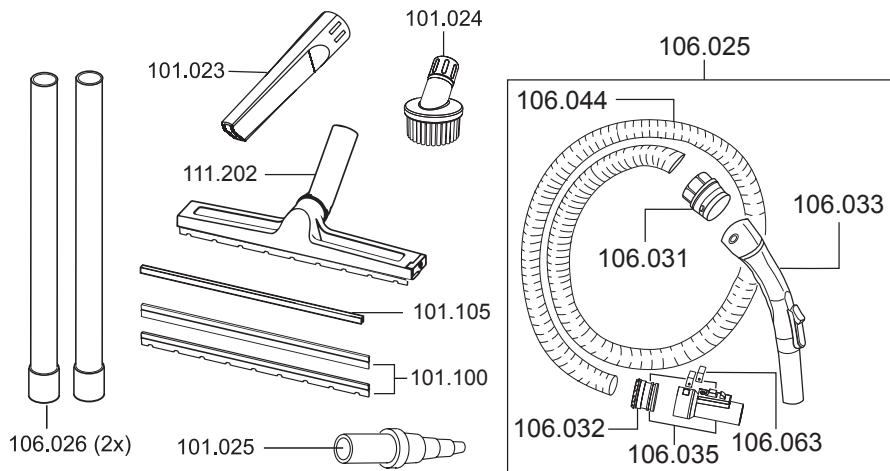

MAXIMUS pt

Artikel-Nr. Beschreibung

Ersatzteile Trockensauger Maximus pt

101075	Dämmschaum, Abluft
106016	Schalter elektrisch
106018	Spannbügel, rot
109012	Feder für Taster
109015	Steckdose
109016	Steckdosenklappe
109018	Schaltergehäuse
109050	Leistungsregelungs-Set
109073	Kabelsatz Steckdose
109077	Elektronik Automatik
109079	Steckdosenboard inkl. Klappe
111101	Schraube K4, 8x100 (VE=2 Stk.)
111102	Schalterabdeckung
111103	Taster
111104	Haube
111105	Schraube M4x16
111109	Motorlager unten
111112	Schalter, Automatik
111113	Dämmschaum, Motor
111115	Dichtung, Grundplatte
111116	Kabelsatz
111117	Zugentlastungsbrücke
111120	Schraube, M5x23
111121	Steckerfixierung
111122	Steckdose
111123	Mutter, Vierkant-, M6
111124	Filterkassette
111145	Steckdosenleiste
111155	Netzkabel, 10m, schwarz
111165	Haube innen
111166	Motorlager oben
111167	Grundplatte
111306	Litzensatz
111315	Gebläsemotor 700 Watt
112103	Kabelhaken-Set

MAXIMUS pt

Artikel-Nr.	Beschreibung	UVP (netto)	Rabatt %	EK (netto)
-------------	--------------	----------------	-------------	---------------

Ersatzteile Trockensauger Maximus pt

101023	Fugendüse, D32, 220 mm			
101024	Rundpinsel, D32			
101025	Elektrowerkzeugadapter, D32			
101029	Kupplungsgehäuse Set			
101090	Dichtung Kupplungsgehäuse			
101093	Schraube Kupplungsgehäuse			
106013	Vliesfiltertüte (VE = 10 Stk.)			
106023	Rad			
106024	Lenkrolle, D50			
106025	Saugschlauch, D32, 2,5m			
106026	Saugrohr, D32, Aluminium			
106031	Muffe für Handgriff			
106032	Muffe für Anschluss			
106033	Handgriff, antistatisch			
106035	Schlauchanschluss kplt.			
106047	Motorschutzfilter			
106063	Clip für Saugschlauchanschluss			
111125	Filterkorb			
111131	Behälter kplt.			
111202	Hartbodendüse, D32, 360 mm			
114101	Flansch für Vliesfiltertüte			