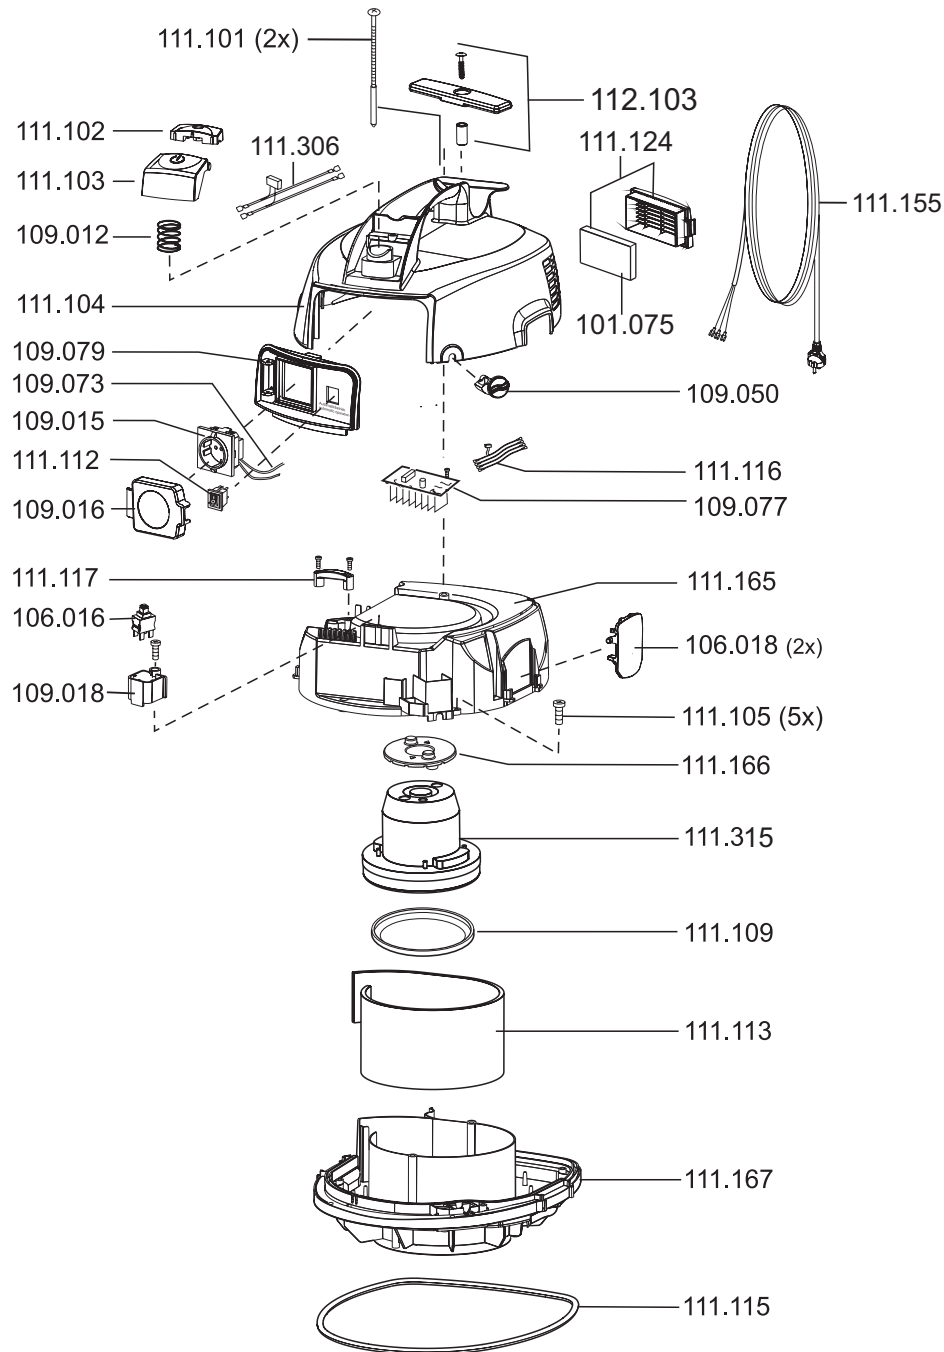

MAXIMUS pt

Artikel-Nr. Beschreibung

Ersatzteile Trockensauger Maximus pt

101075	Dämmschaum, Abluft
106016	Schalter elektrisch
106018	Spannbügel, rot
109012	Feder für Taster
109015	Steckdose
109016	Steckdosenklappe
109018	Schaltergehäuse
109050	Leistungsregelungs-Set
109073	Kabelsatz Steckdose
109077	Elektronik Automatik
109079	Steckdosenboard inkl. Klappe
111101	Schraube K4, 8x100 (VE=2 Stk.)
111102	Schalterabdeckung
111103	Taster
111104	Haube
111105	Schraube M4x16
111109	Motorlager unten
111112	Schalter, Automatik
111113	Dämmschaum, Motor
111115	Dichtung, Grundplatte
111116	Kabelsatz
111117	Zugentlastungsbrücke
111120	Schraube, M5x23
111121	Steckerfixierung
111122	Steckdose
111123	Mutter, Vierkant-, M6
111124	Filterkassette
111145	Steckdosenleiste
111155	Netzkabel, 10m, schwarz
111165	Haube innen
111166	Motorlager oben
111167	Grundplatte
111306	Litzensatz
111315	Gebläsemotor 700 Watt
112103	Kabelhaken-Set

MAXIMUS pt

Artikel-Nr.	Beschreibung	UVP (netto)	Rabatt %	EK (netto)
-------------	--------------	----------------	-------------	---------------

Ersatzteile Trockensauger Maximus pt

101023	Fugendüse, D32, 220 mm			
101024	Rundpinsel, D32			
101025	Elektrowerkzeugadapter, D32			
101029	Kupplungsgehäuse Set			
101090	Dichtung Kupplungsgehäuse			
101093	Schraube Kupplungsgehäuse			
106013	Vliesfiltertüte (VE = 10 Stk.)			
106023	Rad			
106024	Lenkrolle, D50			
106025	Saugschlauch, D32, 2,5m			
106026	Saugrohr, D32, Aluminium			
106031	Muffe für Handgriff			
106032	Muffe für Anschluss			
106033	Handgriff, antistatisch			
106035	Schlauchanschluss kplt.			
106047	Motorschutzfilter			
106063	Clip für Saugschlauchanschluss			
111125	Filterkorb			
111131	Behälter kplt.			
111202	Hartbodendüse, D32, 360 mm			
114101	Flansch für Vliesfiltertüte			