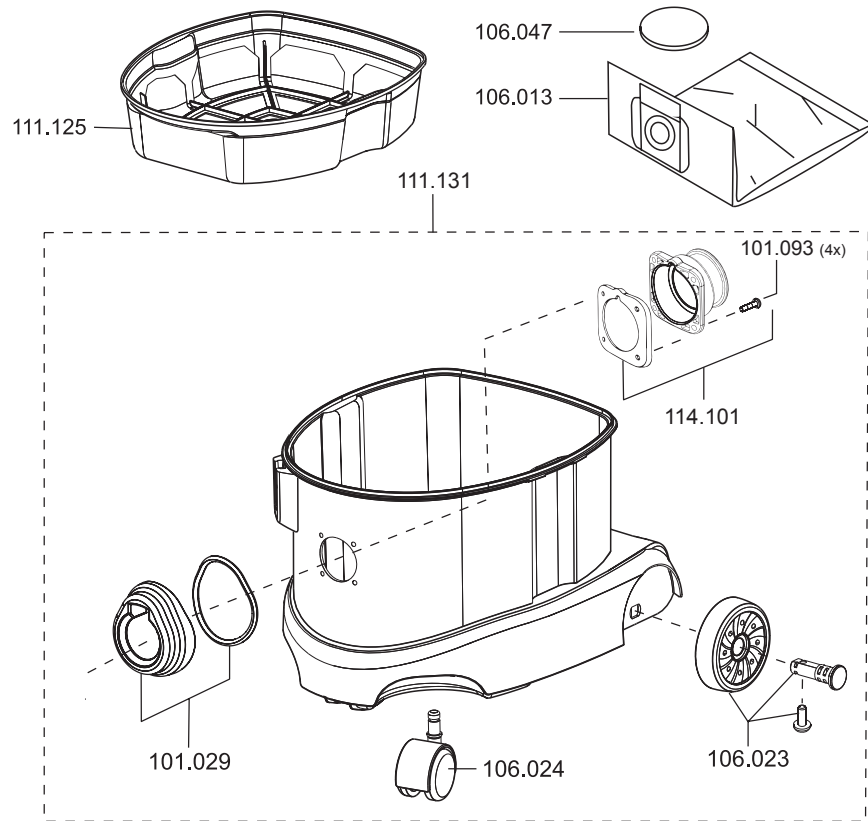

MAXIMUS pt

Artikel-Nr. Beschreibung

Ersatzteile Trockensauger Maximus pt

101075	Dämmschaum, Abluft
106016	Schalter elektrisch
106018	Spannbügel, rot
109012	Feder für Taster
109015	Steckdose
109016	Steckdosenklappe
109018	Schaltergehäuse
109050	Leistungsregelungs-Set
109073	Kabelsatz Steckdose
109077	Elektronik Automatik
109079	Steckdosenboard inkl. Klappe
111101	Schraube K4, 8x100 (VE=2 Stk.)
111102	Schalterabdeckung
111103	Taster
111104	Haube
111105	Schraube M4x16
111109	Motorlager unten
111112	Schalter, Automatik
111113	Dämmschaum, Motor
111115	Dichtung, Grundplatte
111116	Kabelsatz
111117	Zugentlastungsbrücke
111120	Schraube, M5x23
111121	Steckerfixierung
111122	Steckdose
111123	Mutter, Vierkant-, M6
111124	Filterkassette
111145	Steckdosenleiste
111155	Netzkabel, 10m, schwarz
111165	Haube innen
111166	Motorlager oben
111167	Grundplatte
111306	Litzensatz
111315	Gebläsemotor 700 Watt
112103	Kabelhaken-Set

MAXIMUS pt

Artikel-Nr.	Beschreibung	UVP (netto)	Rabatt %	EK (netto)
-------------	--------------	----------------	-------------	---------------

Ersatzteile Trockensauger Maximus pt

101023	Fugendüse, D32, 220 mm			
101024	Rundpinsel, D32			
101025	Elektrowerkzeugadapter, D32			
101029	Kupplungsgehäuse Set			
101090	Dichtung Kupplungsgehäuse			
101093	Schraube Kupplungsgehäuse			
106013	Vliesfiltertüte (VE = 10 Stk.)			
106023	Rad			
106024	Lenkrolle, D50			
106025	Saugschlauch, D32, 2,5m			
106026	Saugrohr, D32, Aluminium			
106031	Muffe für Handgriff			
106032	Muffe für Anschluss			
106033	Handgriff, antistatisch			
106035	Schlauchanschluss kplt.			
106047	Motorschutzfilter			
106063	Clip für Saugschlauchanschluss			
111125	Filterkorb			
111131	Behälter kplt.			
111202	Hartbodendüse, D32, 360 mm			
114101	Flansch für Vliesfiltertüte			